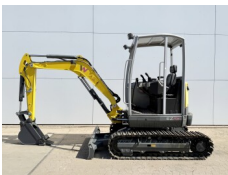

Referans numaras? **BM006560**
Wacker Neuson Wacker Neuson EZ26 Zero Tail
Y?l **2020**
Tür EZ26 Zero Tail
Sold