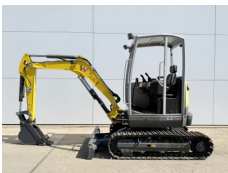

Referans numaras? **BM006554**
Wacker Neuson Wacker Neuson EZ26 Zero Tail
Y?l **2020**
Tür EZ26 Zero Tail
Sold