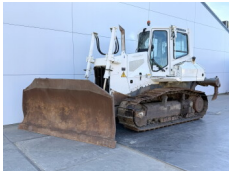

BOSS

MACHINERY

Eindhovensebaan 3 - 5505JA Veldhoven - The Netherlands - Tel: +31 402532245 - E-mail: info@bossmachinery.nl

Referans numaras? **BM007545**

Liebherr Liebherr PR724

Y?l **2008**

Tür **PR724**

€ 49.500özel