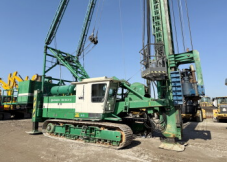

BOSS

MACHINERY

Eindhovensebaan 3 - 5505JA Veldhoven - The Netherlands - Tel: +31 402532245 - E-mail: info@bossmachinery.nl

Referans numaras? **BM006411**
Hitachi Hitachi KH150 GLS-2 - 30.3m Drill
Y?l **1977**
T?r KH150 GLS-2 - 30.3m Drill
€ 125.000?zel