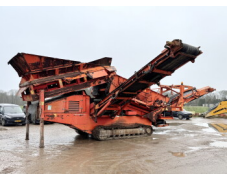

Referans numaras? **BM007284**
Terex Finlay Terex Finlay 883T
Y?l **2007**
Tür 883T
Sold