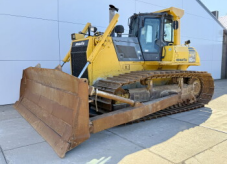

BOSS

MACHINERY

Eindhovensebaan 3 - 5505JA Veldhoven - The Netherlands - Tel: +31 402532245 - E-mail: info@bossmachinery.nl

Referans numaras? **BM006580**
Komatsu Komatsu D85PX-15E0
Y?l **2010**
Tür D85PX-15E0
€ 62.500özel