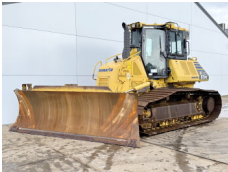

Referans numaras? **346**  
Caterpillar Caterpillar D6 Winch / Lier / Winde  
Y?l **2021**  
Tür CAT D6 Winch / Lier / Winde  
**€ 5.500özel**

Referans numaras? **BM006949**  
Komatsu Komatsu D65PXi-18  
Y?l **2017**  
Tür D65PXi-18  
**€ 64.500özel**

Referans numaras? **BM007182**  
Komatsu Komatsu D61PX-24  
Y?l **2017**  
Tür D61PX-24  
**€ 67.500özel**

Referans numaras? **BM007232**  
Komatsu Komatsu D61PXi-24  
Y?l **2017**  
Tür D61PXi-24  
**€ 99.500özel**