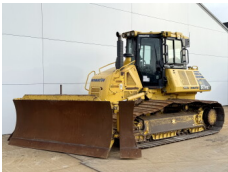

Referans numaras? **346**  
Caterpillar Caterpillar D6 Winch / Lier / Winde  
Y?l **2021**  
Tür CAT D6 Winch / Lier / Winde  
**€ 5.500özel**

Referans numaras? **BM006949**  
Komatsu Komatsu D65PXi-18  
Y?l **2017**  
Tür D65PXi-18  
**€ 64.500özel**

Referans numaras? **BM007182**  
Komatsu Komatsu D61PX-24  
Y?l **2017**  
Tür D61PX-24  
**€ 67.500özel**

Referans numaras? **BM007232**  
Komatsu Komatsu D61PXi-24  
Y?l **2017**  
Tür D61PXi-24  
**€ 99.500özel**