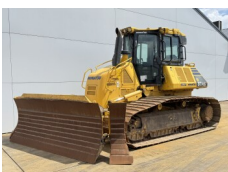

Referans numaras? **346**  
Caterpillar Caterpillar D6 Winch / Lier / Winde  
Y?l **2021**  
Tür CAT D6 Winch / Lier / Winde  
**€ 5.500özel**

Referans numaras? **BM006949**  
Komatsu Komatsu D65PXi-18  
Y?l **2017**  
Tür D65PXi-18  
**€ 64.500özel**

Referans numaras? **BM007182**  
Komatsu Komatsu D61PX-24  
Y?l **2017**  
Tür D61PX-24  
**€ 67.500özel**

Referans numaras? **BM007232**  
Komatsu Komatsu D61PXi-24  
Y?l **2017**  
Tür D61PXi-24  
**€ 99.500özel**

Referans numaras? **BM007244**  
Komatsu Komatsu D61PXi-24  
Y?l **2018**  
Tür D61PXi-24  
**€ 114.500özel**

Referans numaras? **BM007143**  
Komatsu Komatsu HD605-5  
Y?l **2001**  
Tür HD605-5  
**€ 52.500özel**