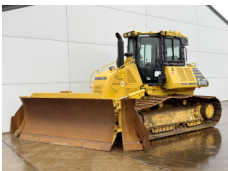

Referans numaras? **346**  
Caterpillar Caterpillar D6 Winch / Lier / Winde  
Y?l **2021**  
Tür CAT D6 Winch / Lier / Winde  
**€ 5.500özel**

Referans numaras? **BM006949**  
Komatsu Komatsu D65PXi-18  
Y?l **2017**  
Tür D65PXi-18  
**€ 64.500özel**

Referans numaras? **BM007182**  
Komatsu Komatsu D61PX-24  
Y?l **2017**  
Tür D61PX-24  
**€ 67.500özel**

Referans numaras? **BM007232**  
Komatsu Komatsu D61PXi-24  
Y?l **2017**  
Tür D61PXi-24  
**€ 99.500özel**