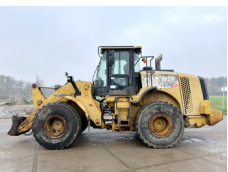

Y?l **2001**

Tür **WG-35D - DUTCH MACHINE**

€ 16.500özel

Referans numaras? **BM005425**

Caterpillar Caterpillar 980H

Y?l **2007**

Tür **980H**

€ 66.500özel

Tür **928G**

€ 24.750özel

Referans numaras? **BC0176**

Caterpillar Caterpillar 962M

Y?l **2016**

Tür **962M**

€ 52.500özel

BOSS