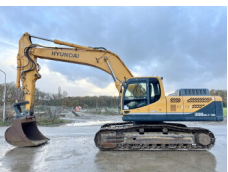

Referans numaras? **BM005564**

Hyundai Hyundai R300NLC-9A

Y?l **2015**

Tür **R300NLC-9A**

€ 56.500özel