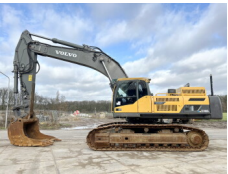

Referans numaras? **BM005618**
Volvo Volvo EC480DL
Y?l **2013**
Tür EC480DL
€ 69.000özel