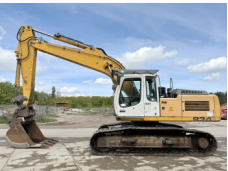

Referans numaras? **BM005801**

Liebherr Liebherr R934C

Y?l **2008**

Tür **R934C**

€ 32.500özel