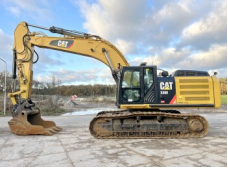

BOSS

MACHINERY

Eindhovensebaan 3 - 5505JA Veldhoven - The Netherlands - Tel: +31 402532245 - E-mail: info@bossmachinery.nl

Referans numaras? **BM005493**
Caterpillar Caterpillar 336EL
Y?l **2013**
Tür 336EL
€ 62.500özel