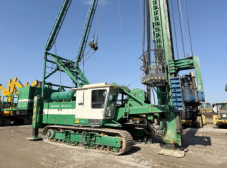

BOSS

MACHINERY

Eindhovensebaan 3 - 5505JA Veldhoven - The Netherlands - Tel: +31 402532245 - E-mail: info@bossmachinery.nl

Referans numaras? **BM005582**
Sandvik Sandvik DT1130i Drill Rig
Y?l **2011**
Tür DT1130i Drill Rig
€ 68.000özel

Referans numaras? **BM006411**
Hitachi Hitachi KH150 GLS-2 - 30.3m Drill
Y?l **1977**
Tür KH150 GLS-2 - 30.3m Drill
€ 125.000özel

Referans numaras? **BM007075**
Atlas Atlas Copco Boomer XE3C C30
Y?l **2014**
Tür Boomer XE3C C30
€ 125.000özel

Referans numaras? **BM007223**
Sandvik Sandvik DS511-C Roof Bolter 4x4
Y?l **2014**
Tür DS511-C Roof Bolter 4x4
€ 49.500özel