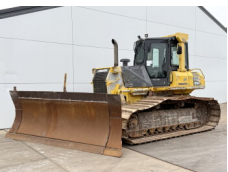

Referans numaras? **BM007013**
Komatsu Komatsu D61PX-15
Y?l **2005**
Tür **D61PX-15**
€ 39.500özel