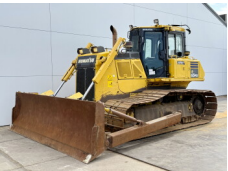

Referans numaras? **BM006949**
Komatsu Komatsu D65PXi-18
Y?l **2017**
Tür **D65PXi-18**
€ 69.500özel