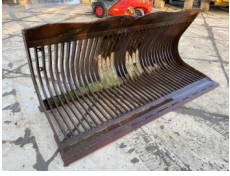

Referans numaras? **Puinbak**

Puinbak

Y?l

Tür **Puinbak**