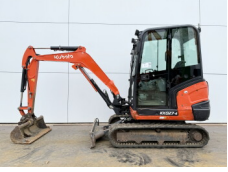

BOSS

MACHINERY

Eindhovensebaan 3 - 5505JA Veldhoven - The Netherlands - Tel: +31 402532245 - E-mail: info@bossmachinery.nl

Referans numaras? **BM006881**

Kubota Kubota KX027-4

Y?l **2019**

Tür **KX027-4**

€ 18.500özel