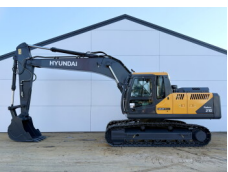

Referans numaras? **BM007288**
Hyundai Hyundai R210 Smart X Plus *2026 Model*
Y?l **2026**
Tür R210 Smart X Plus *2026 Model*
€ 64.500özel