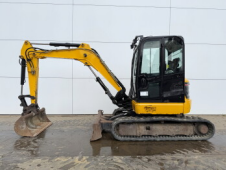

Referans numaras? **BM007584**

JCB JCB 48Z-1

Y?l **2018**

Tür **48Z-1**

€ 22.750özel