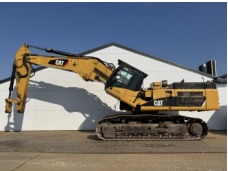

Referans numaras? **BM007421**
Caterpillar Caterpillar 345C UHD
Y?l **2008**
Tür 345C UHD
€ 47.500özel