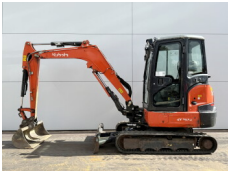

XCMG XCMG XE215i-KLC (CUMMINS ENGINE)

Y?l **2026**

Tür **XE215i-KLC (CUMMINS ENGINE)**

€ 59.500özel

Referans numaras? **BM006886**

Kubota Kubota KX037-4

Y?l **2020**

Tür **KX037-4**