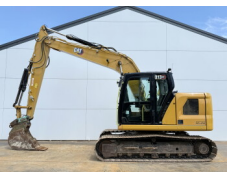

Referans numaras? **BM007885**
Caterpillar Caterpillar 313GC - Next Gen
Y?l **2022**
Tür 313GC - Next Gen
€ 53.000özel