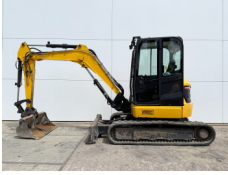

Referans numaras? **BM006867**
JCB JCB 48Z-1
Y?l **2018**
Tür 48Z-1
€ 22.750özel