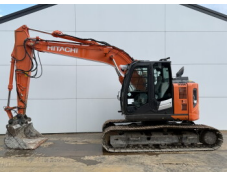

Referans numaras? **BM007596**
Hitachi Hitachi ZX135US-6
Y?l **2017**
Tür ZX135US-6
€ 42.500özel

BOSS

MACHINERY

Eindhovensebaan 3 - 5505JA Veldhoven - The Netherlands - Tel: +31 402532245 - E-mail: info@bossmachinery.nl