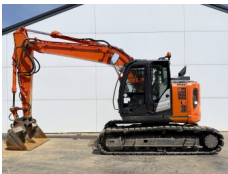

????? ??????
BM007596
Hitachi Hitachi ZX135US-6
???
2017
???
ZX135US-6