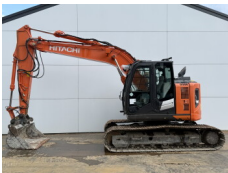

????? ??????
BM007596
Hitachi Hitachi ZX135US-6
???
2017
???
ZX135US-6
€ 42.500???