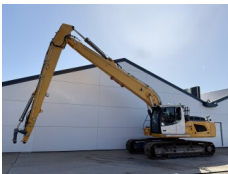

????? ??????
BM007655
Liebherr Liebherr R926LC - 15 Meter Long Reach
???
???
R926LC - 15 Meter Long Reach
€ 89.500???