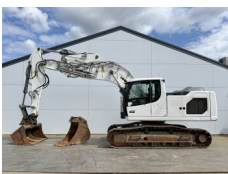

????? ??????
BM007523
Liebherr Liebherr R922LC
??? **2020**
??? R922LC
€ 79.500???