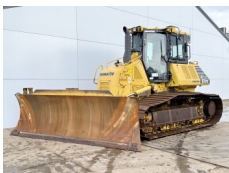

????? ?????? **BM007182**
Komatsu Komatsu D61PX-24
??? **2017**
??? D61PX-24
€ 67.500???