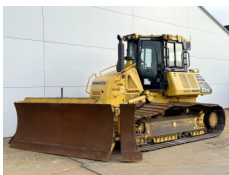

????? ?????? **BM007232**
Komatsu Komatsu D61PXi-24
??? **2017**
??? D61PXi-24
€ 99.500???