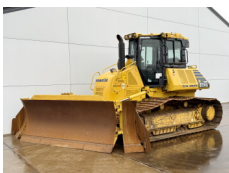

????? ?????? **BM007244**
Komatsu Komatsu D61PXi-24
??? **2018**
??? D61PXi-24
€ 114.500???