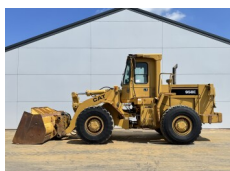

????? ??????
Caterpillar Caterpillar 950E
??? **1988**
??? 950E
€ 59.500???