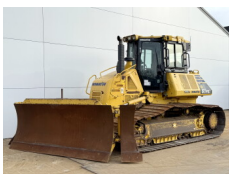

????? ?????? **BM007232**
Komatsu Komatsu D61PXi-24
??? **2017**
??? D61PXi-24
€ 99.500???