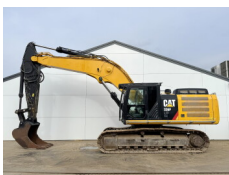

????? ?????? **BC000314**
Caterpillar Caterpillar 336FL
??? **2018**
??? 336FL
€ 72.500???