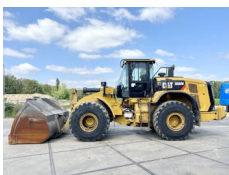

????? ??????
Caterpillar Caterpillar 966M
??? **2017**
??? 966M
€ 76.500???