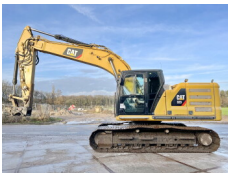

????? ?????? **BM005570**
Caterpillar Caterpillar 323 07B (DUTCH MACHINE)
??? **2019**
??? 323 07B (DUTCH MACHINE)
€ 84.500???