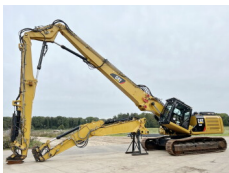

????? ??????
Caterpillar Caterpillar 336FL UHD
??? **2016**
??? 336FL UHD
€ 225.000???