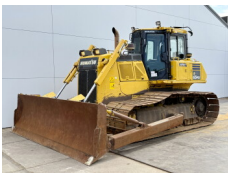

????? ??????
Komatsu Komatsu D65PXi-18
??? **2017**
??? D65PXi-18
€ 69.500???