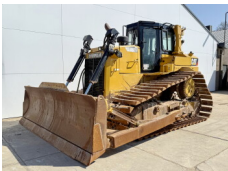

????? ??????
Caterpillar Caterpillar D6T LGP
??? **2013**
??? D6T LGP
€ 66.500???