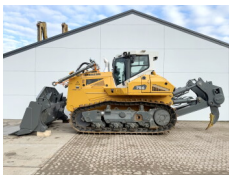

????? ??????
Liebherr Liebherr PR756 05 Gen 8
??? **2023**
??? PR756 05 Gen 8
€ 398.000???