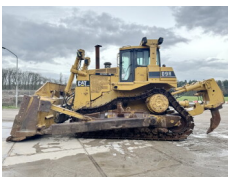

???? ?????? **BM005683**
Caterpillar Caterpillar D9R
??? **1998**
??? D9R
€ 119.000???