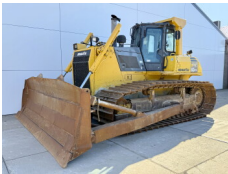

????? ??????
Komatsu Komatsu D85PX-15E0
??? **2010**
??? D85PX-15E0
€ 67.500???