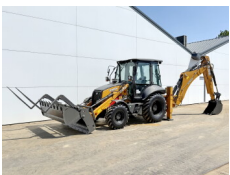

????? ??????
Case Case 570SV 4WD
??? **2026**
??? 570SV 4WD
€ 49.500???