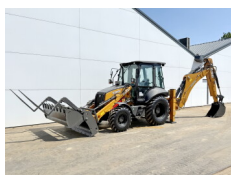

????? ??????
Case Case 570SV 4WD
??? **2026**
??? 570SV 4WD
€ 49.500???