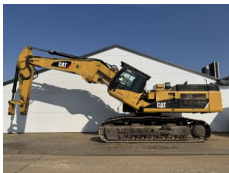

????? ??????
BM007421
Caterpillar Caterpillar 345C UHD
??? **2008**
??? 345C UHD
€ 47.500???