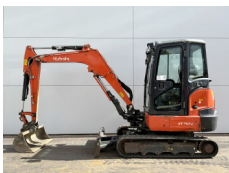

???? ?????? **BM006886**
Kubota Kubota KX037-4
??? **2020**
??? KX037-4
€ 25.250???