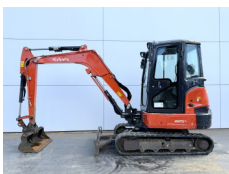

????? ??????
Kubota Kubota KX037-4
??? **2020**
??? KX037-4
€ 25.750???