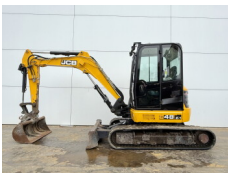

????? ?????? **BM007586**
JCB JCB 48Z-1
??? **2018**
??? 48Z-1
€ 22.750???