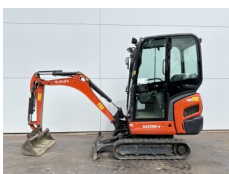

????? ??????
Kubota Kubota KX016-4
??? **2019**
??? KX016-4
€ 13.500???.