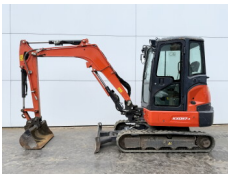

????? ?????? **BM007574**
Kubota Kubota KX037-4
??? **2020**
??? KX037-4
€ 25.750???