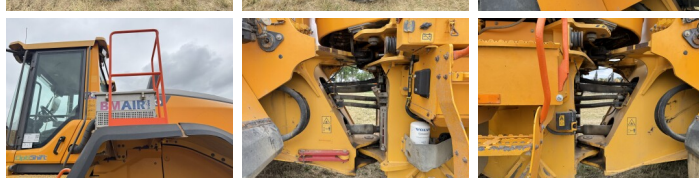

Volvo

Volvo L150H

BOSS
MACHINERY

€ 92.500 Exclusiv

An **2016**
Num?r de referin?? **BM007858**
Ore **15.226**

Algemeen

Tip **L150H**
Location **Veldhoven, Netherlands**
Certificaat **CE**

Disponibil din stoc la Boss Machinery! Aceast? Volvo L150H Wheel Loader din 2016 are o putere a motorului de 220 kW ?i 15226 ore de func?ionare. Greutatea total? a acestui Volvo L150H este 26100 kg ?i dimensiunile sunt 9.58 x 2.95 x 3.58. În plus, acest L150H este echipat cu Heated Seat, Camera, Radio, Electrical Mirrors, Bluetooth, Cuplor rapid, Climate Control, Airco. Volvo Wheel Loader are, de asemenea, o certificare CE . Dori?i mai multe informa?ii sau dori?i s? încerca?i Volvo L150H la sediul nostru? V? rug?m s? ne contacta?i.

Descriere

Maten / Gewichten

Greutate **26100**
Dimensiuni L*Î*L **9.58 x 2.95 x 3.58**

Technische informatie

Consola de configurare **4x4**

Motor informatie

Motor marca **Volvo**
Model de motor **D13J**
Cilindri **6**
Turbo
Capacitate în kW **220**

Banden / Rupsen

15% 15% **26.5R25**
15% 15% **26.5R25**

Opties

Heated Seat

Camera

Radio

Electrical Mirrors

Bluetooth