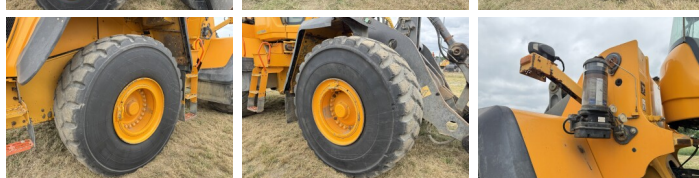

Volvo

Volvo L150H

BOSS
MACHINERY

€ 92.500 Exclusiv

An **2016**
Num?r de referin?? **BM007858**
Ore **15.226**

Algemeen

Tip **L150H**
Location **Veldhoven, Netherlands**
Certificaat **CE**

Disponibil din stoc la Boss Machinery! Aceast? Volvo L150H Wheel Loader din 2016 are o putere a motorului de 220 kW ?i 15226 ore de func?ionare. Greutatea total? a acestui Volvo L150H este 26100 kg ?i dimensiunile sunt 9.58 x 2.95 x 3.58. În plus, acest L150H este echipat cu Heated Seat, Camera, Radio, Electrical Mirrors, Bluetooth, Cuplor rapid, Climate Control, Airco. Volvo Wheel Loader are, de asemenea, o certificare CE . Dori?i mai multe informa?ii sau dori?i s? încerca?i Volvo L150H la sediul nostru? V? rug?m s? ne contacta?i.

Descriere

Maten / Gewichten

Greutate **26100**
Dimensiuni L*Î*L **9.58 x 2.95 x 3.58**

Technische informatie

Consola de configurare **4x4**

Motor informatie

Motor marca **Volvo**
Model de motor **D13J**
Cilindri **6**
Turbo
Capacitate în kW **220**

Banden / Rupsen

15% 15% **26.5R25**
15% 15% **26.5R25**

Opties

Heated Seat

Camera

Radio

Electrical Mirrors

Bluetooth