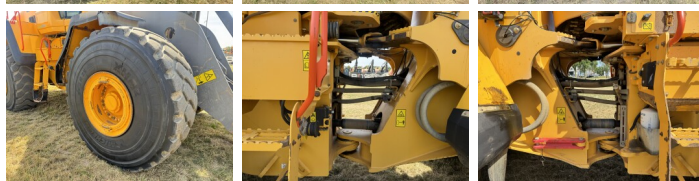

Volvo

Volvo L220H

BOSS
MACHINERY

An **2017**
Număr de referință **BM007806**
Ore **13.110**

Algemeen

Tip **L220H**
Location **Veldhoven, Netherlands**
Certificaat **CE + EPA**
Disponibil din stoc la Boss Machinery! Acest Volvo L220H Wheel Loader din 2017 are o putere a motorului de 273 kW și 13110 ore de funcționare. Greutatea totală a acestui Volvo L220H este 35500 kg și dimensiunile sunt 9.31 x 3.40 x 3.75. În plus, acest L220H este echipat cu Radio, Camera, Cuplul rapid, Electrical Mirrors, Airco, Climate Control, Lubrifierea centrală. Volvo Wheel Loader are, de asemenea, o certificare CE + EPA. Doriți mai multe informații sau doriți să încercați Volvo L220H la sediul nostru? Vă rugăm să ne contactați.

Banden / Rupsen

70% 70% **29.5R25**
70% 70% **29.5R25**

Opties

Radio

Camera

Cuplor rapid

Electrical Mirrors

Airco