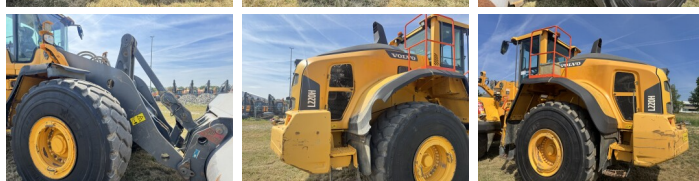

Volvo

Volvo L220H

BOSS
MACHINERY

An **2017**
Număr de referință **BM007806**
Ore **13.110**

Algemeen

Tip **L220H**
Location **Veldhoven, Netherlands**
Certificaat **CE + EPA**
Disponibil din stoc la Boss Machinery! Acest Volvo L220H Wheel Loader din 2017 are o putere a motorului de 273 kW și 13110 ore de funcționare. Greutatea totală a acestui Volvo L220H este 35500 kg și dimensiunile sunt 9.31 x 3.40 x 3.75. În plus, acest L220H este echipat cu Radio, Camera, Cuplul rapid, Electrical Mirrors, Airco, Climate Control, Lubrifierea centrală. Volvo Wheel Loader are, de asemenea, o certificare CE + EPA. Doriți mai multe informații sau doriți să încercați Volvo L220H la sediul nostru? Vă rugăm să ne contactați.

Descriere

Maten / Gewichten

Dimensiuni L*Î*L **9.31 x 3.40 x 3.75**
Greutate **35500**

Technische informatie

Consola de configurare **4x4**

Motor informatie

Motor marca **Volvo**
Model de motor **D13J**
Cilindri **6**
Turbo
Capacitate în kW **273**

Banden / Rupsen

70% 70% **29.5R25**
70% 70% **29.5R25**

Opties

Radio

Camera

Cuplor rapid

Electrical Mirrors

Airco