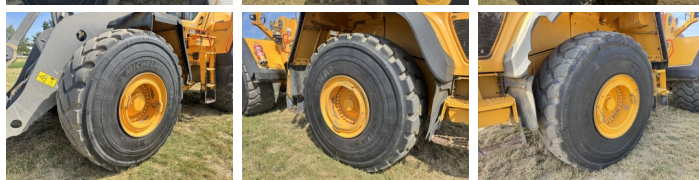

Volvo

Volvo L220H

BOSS
MACHINERY

An **2017**
Număr de referință **BM007806**
Ore **13.110**

Algemeen

Tip **L220H**
Location **Veldhoven, Netherlands**
Certificaat **CE + EPA**
Disponibil din stoc la Boss Machinery! Acest Volvo L220H Wheel Loader din 2017 are o putere a motorului de 273 kW și 13110 ore de funcționare. Greutatea totală a acestui Volvo L220H este 35500 kg și dimensiunile sunt 9.31 x 3.40 x 3.75. În plus, acest L220H este echipat cu Radio, Camera, Cuplul rapid, Electrical Mirrors, Airco, Climate Control, Lubrifierea centrală. Volvo Wheel Loader are, de asemenea, o certificare CE + EPA. Doriți mai multe informații sau doriți să încercați Volvo L220H la sediul nostru? Vă rugăm să ne contactați.

Descriere

Maten / Gewichten

Dimensiuni L*Î*L **9.31 x 3.40 x 3.75**
Greutate **35500**

Technische informatie

Consola de configurare **4x4**

Motor informatie

Motor marca **Volvo**
Model de motor **D13J**
Cilindri **6**
Turbo
Capacitate în kW **273**

Banden / Rupsen

70% 70% **29.5R25**
70% 70% **29.5R25**

Opties

Radio

Camera

Cuplor rapid

Electrical Mirrors

Airco