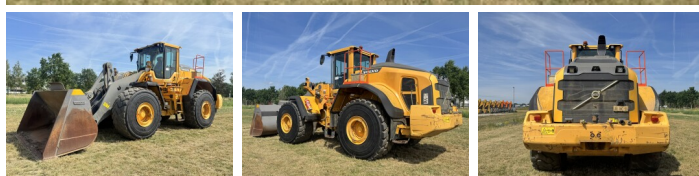

Volvo

Volvo L220H

BOSS
MACHINERY

An **2017**
Număr de referință **BM007806**
Ore **13.110**

Algemeen

Tip **L220H**
Location **Veldhoven, Netherlands**
Certificaat **CE + EPA**
Disponibil din stoc la Boss Machinery! Acest Volvo L220H Wheel Loader din 2017 are o putere a motorului de 273 kW și 13110 ore de funcționare. Greutatea totală a acestui Volvo L220H este 35500 kg și dimensiunile sunt 9.31 x 3.40 x 3.75. În plus, acest L220H este echipat cu Radio, Camera, Cuplul rapid, Electrical Mirrors, Airco, Climate Control, Lubrifierea centrală. Volvo Wheel Loader are, de asemenea, o certificare CE + EPA. Doriți mai multe informații sau doriți să încercați Volvo L220H la sediul nostru? Vă rugăm să ne contactați.

Descriere

Maten / Gewichten

Dimensiuni L*Î*L **9.31 x 3.40 x 3.75**
Greutate **35500**

Technische informatie

Consola de configurare **4x4**

Motor informatie

Motor marca **Volvo**
Model de motor **D13J**
Cilindri **6**
Turbo
Capacitate în kW **273**

Banden / Rupsen

70% 70% **29.5R25**
70% 70% **29.5R25**

Opties

Radio

Camera

Cuplor rapid

Electrical Mirrors

Airco