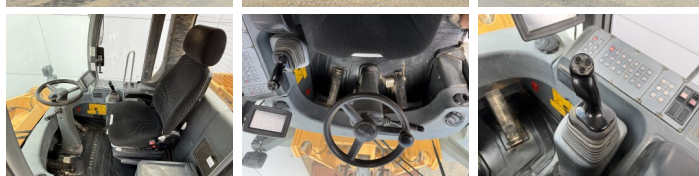

Liebherr

Liebherr L580

BOSS
MACHINERY

An **2011**
Număr de referință **BM007439**
Ore **19.823**

Algemeen

Tip **L580**
Location **Veldhoven, Netherlands**
Certificaat **CE + EPA**
Disponibil din stoc la Boss Machinery! Acest Liebherr L580 Wheel Loader din 2011 are o putere a motorului de 200 kW și 19823 ore de funcționare. Greutatea totală a acestui Liebherr L580 este 28000 kg și dimensiunile sunt 9.17 x 3.00 x 3.53. În plus, acest L580 este echipat cu Airco, Heated Seat, Camera, Radio, Lubrifierea centrală. Liebherr Wheel Loader are, de asemenea, o certificare CE + EPA. Doriți mai multe informații sau doriți să încercați Liebherr L580 la sediul nostru? Vă rugăm să ne contactați.

Banden / Rupsen

70% 70% **26.5R25**
70% 70% **26.5R25**

Opties

Airco

Heated Seat

Camera

Radio

Lubrifierea central?