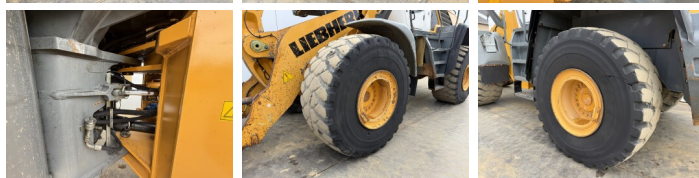

Liebherr

Liebherr L580

BOSS
MACHINERY

An **2011**
Număr de referință **BM007439**
Ore **19.823**

Algemeen

Tip **L580**
Location **Veldhoven, Netherlands**
Certificaat **CE + EPA**
Disponibil din stoc la Boss Machinery! Acest Liebherr L580 Wheel Loader din 2011 are o putere a motorului de 200 kW și 19823 ore de funcționare. Greutatea totală a acestui Liebherr L580 este 28000 kg și dimensiunile sunt 9.17 x 3.00 x 3.53. În plus, acest L580 este echipat cu Airco, Heated Seat, Camera, Radio, Lubrifierea centrală. Liebherr Wheel Loader are, de asemenea, o certificare CE + EPA. Doriți mai multe informații sau doriți să încercați Liebherr L580 la sediul nostru? Vă rugăm să ne contactați.

Descriere

Maten / Gewichten

Greutate **28000**
Dimensiuni L*Î*L **9.17 x 3.00 x 3.53**

Technische informatie

Consola de configurare **4x4**

Motor informatie

Motor marca **Liebherr**
Model de motor **D936 L A6**
Cilindri **4**
Turbo
Capacitate în kW **200**

Banden / Rupsen

70% 70% **26.5R25**
70% 70% **26.5R25**

Opties

Airco

Heated Seat

Camera

Radio

Lubrifierea central?