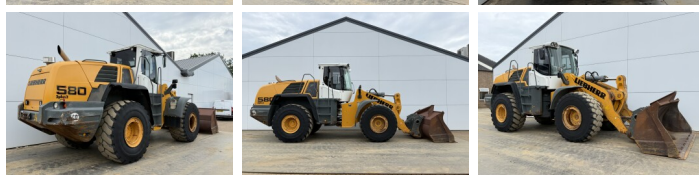

Liebherr

Liebherr L580

BOSS
MACHINERY

An **2011**
Număr de referință **BM007439**
Ore **19.823**

Algemeen

Tip **L580**
Location **Veldhoven, Netherlands**
Certificaat **CE + EPA**
Disponibil din stoc la Boss Machinery! Acest Liebherr L580 Wheel Loader din 2011 are o putere a motorului de 200 kW și 19823 ore de funcționare. Greutatea totală a acestui Liebherr L580 este 28000 kg și dimensiunile sunt 9.17 x 3.00 x 3.53. În plus, acest L580 este echipat cu Airco, Heated Seat, Camera, Radio, Lubrifierea centrală. Liebherr Wheel Loader are, de asemenea, o certificare CE + EPA. Doriți mai multe informații sau doriți să încercați Liebherr L580 la sediul nostru? Vă rugăm să ne contactați.

Descriere

Maten / Gewichten

Greutate **28000**
Dimensiuni L*Î*L **9.17 x 3.00 x 3.53**

Technische informatie

Consola de configurare **4x4**

Motor informatie

Motor marca **Liebherr**
Model de motor **D936 L A6**
Cilindri **4**
Turbo
Capacitate în kW **200**

Banden / Rupsen

70% 70% **26.5R25**
70% 70% **26.5R25**

Opties

Airco

Heated Seat

Camera

Radio

Lubrifierea central?