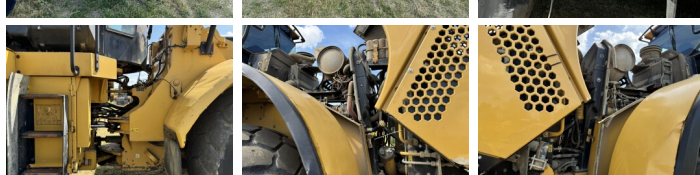

Caterpillar

Caterpillar 966K

BOSS
MACHINERY

An **2011**
Număr de referință **BM007849**
Ore **16.035**

Algemeen

Tip **966K**
Location **Veldhoven, Netherlands**
Certificaat **CE**

Descriere

Disponibil din stoc la Boss Machinery! Acest Caterpillar 966K Wheel Loader din 2011 are o putere a motorului de 219 kW și 16035 ore de funcționare. Greutatea totală a acestui Caterpillar 966K este 24000 kg și dimensiunile sunt 8.85 x 3.21 x 3.59. În plus, acest 966K este echipat cu Camera, Electrical Mirrors, Bluetooth, Radio, Climate Control, Airco, Cuplul rapid, Lubrifierea centrală. Caterpillar Wheel Loader are, de asemenea, o certificare CE. Doriți mai multe informații sau doriți să încercați Caterpillar 966K la sediul nostru? Vă rugăm să ne contactați.

Banden / Rupsen

25% 25% **26.5R25**
25% 25% **26.5R25**

Opties

Camera

Electrical Mirrors

Bluetooth

Radio

Climate Control