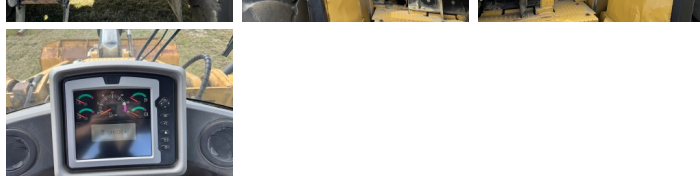

Caterpillar

Caterpillar 966K

BOSS
MACHINERY

An **2011**
Număr de referință **BM007849**
Ore **16.035**

Algemeen

Tip **966K**
Location **Veldhoven, Netherlands**
Certificaat **CE**

Descriere

Disponibil din stoc la Boss Machinery! Acest Caterpillar 966K Wheel Loader din 2011 are o putere a motorului de 219 kW și 16035 ore de funcționare. Greutatea totală a acestui Caterpillar 966K este 24000 kg și dimensiunile sunt 8.85 x 3.21 x 3.59. În plus, acest 966K este echipat cu Camera, Electrical Mirrors, Bluetooth, Radio, Climate Control, Airco, Cuplul rapid, Lubrifierea centrală. Caterpillar Wheel Loader are, de asemenea, o certificare CE. Doriți mai multe informații sau doriți să încercați Caterpillar 966K la sediul nostru? Vă rugăm să ne contactați.

Maten / Gewichten

Dimensiuni L*Î*L **8.85 x 3.21 x 3.59**
Greutate **24000**

Technische informatie

Consola de configurare **4x4**

Motor informatie

Motor marca **Caterpillar**
Model de motor **C9.3**
Cilindri **6**
Turbo
Capacitate în kW **219**

Banden / Rupsen

25% 25% **26.5R25**
25% 25% **26.5R25**