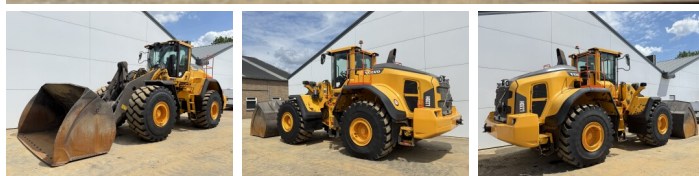

Volvo

Volvo L220H

BOSS
MACHINERY

An **2022**
Număr de referință **BM007824**
Ore **8.845**

Algemeen

Tip **L220H**
Location **Veldhoven, Netherlands**
Certificaat **CE**

Disponibil din stoc la Boss Machinery! Acest Volvo L220H Wheel Loader din 2022 are o putere a motorului de 279 kW și 8845 ore de funcționare. Greutatea totală a acestui Volvo L220H este 35500 kg și dimensiunile sunt 9.77 x 3.18 x 3.65. În plus, acest L220H este echipat cu Heated Seat, Camera, Radio, Electrical Mirrors, Bluetooth, Cuplor rapid, Climate Control, Airco, CDC Steering, Lubrifierea centrală. Volvo Wheel Loader are, de asemenea, o certificare CE. Doriți mai multe informații sau doriți să încercați Volvo L220H la sediul nostru? Vă rugăm să ne contactați.

Descriere

Maten / Gewichten

Greutate **35500**
Dimensiuni L*Î*L **9.77 x 3.18 x 3.65**

Technische informatie

Consola de configurare **4x4**

Motor informatie

Motor marca **Volvo**
Model de motor **D13J**
Cilindri **6**
Turbo
Capacitate în kW **279**

Banden / Rupsen

90% 90% **29.5R25**
60% 60% **29.5R25**