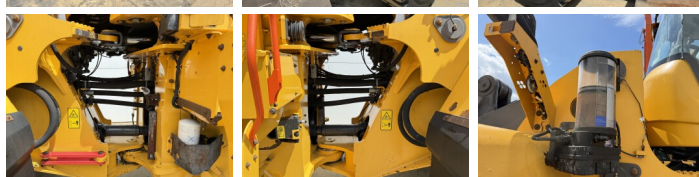

Volvo

Volvo L220H

BOSS
MACHINERY

An **2022**
Număr de referință **BM007824**
Ore **8.845**

Algemeen

Tip **L220H**
Location **Veldhoven, Netherlands**
Certificaat **CE**

Disponibil din stoc la Boss Machinery! Acest Volvo L220H Wheel Loader din 2022 are o putere a motorului de 279 kW și 8845 ore de funcționare. Greutatea totală a acestui Volvo L220H este 35500 kg și dimensiunile sunt 9.77 x 3.18 x 3.65. În plus, acest L220H este echipat cu Heated Seat, Camera, Radio, Electrical Mirrors, Bluetooth, Cuplor rapid, Climate Control, Airco, CDC Steering, Lubrifierea centrală. Volvo Wheel Loader are, de asemenea, o certificare CE. Doriți mai multe informații sau doriți să încercați Volvo L220H la sediul nostru? Vă rugăm să ne contactați.

Descriere

Maten / Gewichten

Greutate **35500**
Dimensiuni L*Î*L **9.77 x 3.18 x 3.65**

Technische informatie

Consola de configurare **4x4**

Motor informatie

Motor marca **Volvo**
Model de motor **D13J**
Cilindri **6**
Turbo
Capacitate în kW **279**

Banden / Rupsen

90% 90% **29.5R25**
60% 60% **29.5R25**