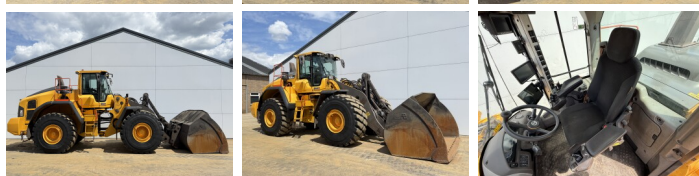

Volvo

Volvo L220H

BOSS
MACHINERY

An **2022**
Număr de referință **BM007824**
Ore **8.845**

Algemeen

Tip **L220H**
Location **Veldhoven, Netherlands**
Certificaat **CE**

Disponibil din stoc la Boss Machinery! Acest Volvo L220H Wheel Loader din 2022 are o putere a motorului de 279 kW și 8845 ore de funcționare. Greutatea totală a acestui Volvo L220H este 35500 kg și dimensiunile sunt 9.77 x 3.18 x 3.65. În plus, acest L220H este echipat cu Heated Seat, Camera, Radio, Electrical Mirrors, Bluetooth, Cuplor rapid, Climate Control, Airco, CDC Steering, Lubrifierea centrală. Volvo Wheel Loader are, de asemenea, o certificare CE. Doriți mai multe informații sau doriți să încercați Volvo L220H la sediul nostru? Vă rugăm să ne contactați.

Descriere

Maten / Gewichten

Greutate **35500**
Dimensiuni L*Î*L **9.77 x 3.18 x 3.65**

Technische informatie

Consola de configurare **4x4**

Motor informatie

Motor marca **Volvo**
Model de motor **D13J**
Cilindri **6**
Turbo
Capacitate în kW **279**

Banden / Rupsen

90% 90% **29.5R25**
60% 60% **29.5R25**