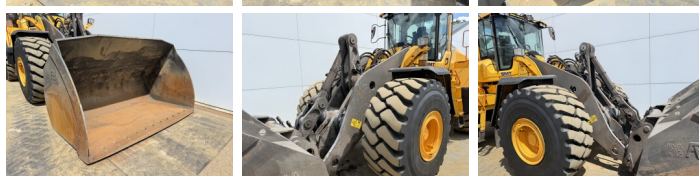

Volvo

Volvo L220H

BOSS
MACHINERY

An **2022**
Număr de referință **BM007824**
Ore **8.845**

Algemeen

Tip **L220H**
Location **Veldhoven, Netherlands**
Certificaat **CE**

Disponibil din stoc la Boss Machinery! Acest Volvo L220H Wheel Loader din 2022 are o putere a motorului de 279 kW și 8845 ore de funcționare. Greutatea totală a acestui Volvo L220H este 35500 kg și dimensiunile sunt 9.77 x 3.18 x 3.65. În plus, acest L220H este echipat cu Heated Seat, Camera, Radio, Electrical Mirrors, Bluetooth, Cuplor rapid, Climate Control, Airco, CDC Steering, Lubrifierea centrală. Volvo Wheel Loader are, de asemenea, o certificare CE. Doriți mai multe informații sau doriți să încercați Volvo L220H la sediul nostru? Vă rugăm să ne contactați.

Descriere

Maten / Gewichten

Greutate **35500**
Dimensiuni L*Î*L **9.77 x 3.18 x 3.65**

Technische informatie

Consola de configurare **4x4**

Motor informatie

Motor marca **Volvo**
Model de motor **D13J**
Cilindri **6**
Turbo
Capacitate în kW **279**

Banden / Rupsen

90% 90% **29.5R25**
60% 60% **29.5R25**