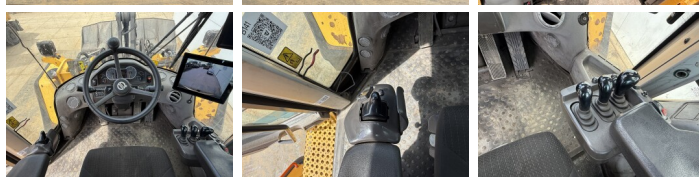

Volvo

Volvo L220H

BOSS
MACHINERY

An **2022**
Număr de referință **BM007824**
Ore **8.845**

Algemeen

Tip **L220H**
Location **Veldhoven, Netherlands**
Certificaat **CE**

Disponibil din stoc la Boss Machinery! Acest Volvo L220H Wheel Loader din 2022 are o putere a motorului de 279 kW și 8845 ore de funcționare. Greutatea totală a acestui Volvo L220H este 35500 kg și dimensiunile sunt 9.77 x 3.18 x 3.65. În plus, acest L220H este echipat cu Heated Seat, Camera, Radio, Electrical Mirrors, Bluetooth, Cuplor rapid, Climate Control, Airco, CDC Steering, Lubrifierea centrală. Volvo Wheel Loader are, de asemenea, o certificare CE. Doriți mai multe informații sau doriți să încercați Volvo L220H la sediul nostru? Vă rugăm să ne contactați.

Descriere

Maten / Gewichten

Greutate **35500**
Dimensiuni L*Î*L **9.77 x 3.18 x 3.65**

Technische informatie

Consola de configurare **4x4**

Motor informatie

Motor marca **Volvo**
Model de motor **D13J**
Cilindri **6**
Turbo
Capacitate în kW **279**

Banden / Rupsen

90% 90% **29.5R25**
60% 60% **29.5R25**