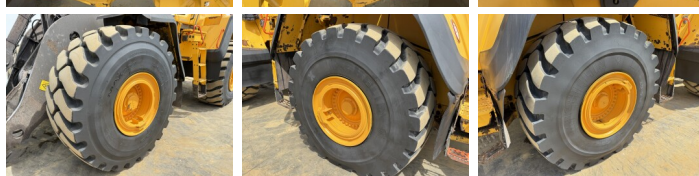

Volvo

Volvo L220H

BOSS
MACHINERY

An **2022**
Număr de referință **BM007824**
Ore **8.845**

Algemeen

Tip **L220H**
Location **Veldhoven, Netherlands**
Certificaat **CE**

Disponibil din stoc la Boss Machinery! Acest Volvo L220H Wheel Loader din 2022 are o putere a motorului de 279 kW și 8845 ore de funcționare. Greutatea totală a acestui Volvo L220H este 35500 kg și dimensiunile sunt 9.77 x 3.18 x 3.65. În plus, acest L220H este echipat cu Heated Seat, Camera, Radio, Electrical Mirrors, Bluetooth, Cuplor rapid, Climate Control, Airco, CDC Steering, Lubrifierea centrală. Volvo Wheel Loader are, de asemenea, o certificare CE. Doriți mai multe informații sau doriți să încercați Volvo L220H la sediul nostru? Vă rugăm să ne contactați.

Descriere

Maten / Gewichten

Greutate **35500**
Dimensiuni L*Î*L **9.77 x 3.18 x 3.65**

Technische informatie

Consola de configurare **4x4**

Motor informatie

Motor marca **Volvo**
Model de motor **D13J**
Cilindri **6**
Turbo
Capacitate în kW **279**

Banden / Rupsen

90% 90% **29.5R25**
60% 60% **29.5R25**