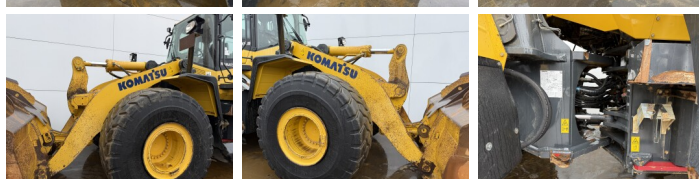

Komatsu

Komatsu WA470-7

BOSS
MACHINERY

€ 57.500 Exclusiv

An 2016
Num?r de referin?? BM007666
Ore 12.126

Algemeen

Tip WA470-7
Location Veldhoven, Netherlands
Certificaat CE

Descriere

Disponibil din stoc la Boss Machinery! Aceast? Komatsu WA470-7 Wheel Loader din 2016 are o putere a motorului de 204 kW ?i 12126 ore de func?ionare. Greutatea total? a acestui Komatsu WA470-7 este 26500 kg ?i dimensiunile sunt 9.36 x 3.05 x 3.49. În plus, acest WA470-7 este echipat cu Airco, Heated Seat, Camera, Electrical Mirrors, Bluetooth, Radio, Climate Control, Lubrifierea central?. Komatsu Wheel Loader are, de asemenea, o certificare CE . Dori?i mai multe informa?ii sau dori?i s? încerca?i Komatsu WA470-7 la sediul nostru? V? rug?m s? ne contacta?i.

Maten / Gewichten

Greutate 26500
Dimensiuni L*Î*L 9.36 x 3.05 x 3.49

Technische informatie

German Machine
Consola de configurare 4x4

Motor informatie

Motor marca Komatsu
Model de motor SAA6D125E-6
Cilindri 6
Turbo
Capacitate în kW 204

Banden / Rupsen

20% 20% 26.5R25

20% 20%

26.5R25

Opties

Airco

Heated Seat

Camera