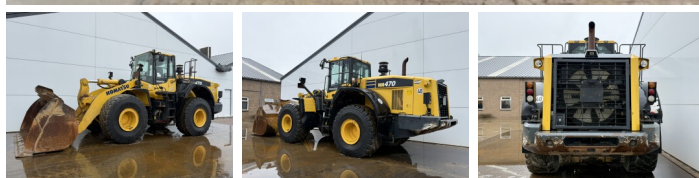

Komatsu

Komatsu WA470-7

BOSS
MACHINERY

€ 57.500 Exclusiv

An 2016
Num?r de referin?? BM007666
Ore 12.126

Algemeen

Tip WA470-7
Location Veldhoven, Netherlands
Certificaat CE

Descriere

Disponibil din stoc la Boss Machinery! Aceast? Komatsu WA470-7 Wheel Loader din 2016 are o putere a motorului de 204 kW ?i 12126 ore de func?ionare. Greutatea total? a acestui Komatsu WA470-7 este 26500 kg ?i dimensiunile sunt 9.36 x 3.05 x 3.49. În plus, acest WA470-7 este echipat cu Airco, Heated Seat, Camera, Electrical Mirrors, Bluetooth, Radio, Climate Control, Lubrifierea central?. Komatsu Wheel Loader are, de asemenea, o certificare CE . Dori?i mai multe informa?ii sau dori?i s? încerca?i Komatsu WA470-7 la sediul nostru? V? rug?m s? ne contacta?i.

Maten / Gewichten

Greutate 26500
Dimensiuni L*Î*L 9.36 x 3.05 x 3.49

Technische informatie

German Machine
Consola de configurare 4x4

Motor informatie

Motor marca Komatsu
Model de motor SAA6D125E-6
Cilindri 6
Turbo
Capacitate în kW 204

Banden / Rupsen

20% 20% 26.5R25

20% 20%

26.5R25

Opties

Airco

Heated Seat

Camera