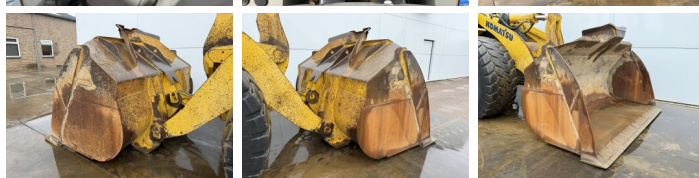

Disponibil din stoc la Boss Machinery! Aceast? Komatsu WA470-7 Wheel Loader din 2016 are o putere a motorului de 204 kW ?i 12126 ore de func?ionare. Greutatea total? a acestui Komatsu WA470-7 este 26500 kg ?i dimensiunile sunt 9.36 x 3.05 x 3.49. În plus, acest WA470-7 este echipat cu Airco, Heated Seat, Camera, Electrical Mirrors, Bluetooth, Radio, Climate Control, Lubrifierea central?. Komatsu Wheel Loader are, de asemenea, o certificare CE . Dori?i mai multe informa?ii sau dori?i s? încerca?i Komatsu WA470-7 la sediul nostru? V? rug?m s? ne contacta?i.

Maten / Gewichten

Greutate 26500
Dimensiuni L*Î*L 9.36 x 3.05 x 3.49

Technische informatie

German Machine
Consola de configurare 4x4

Motor informatie

Motor marca Komatsu
Model de motor SAA6D125E-6
Cilindri 6
Turbo
Capacitate în kW 204

Banden / Rupsen

20% 20% 26.5R25

20% 20%

26.5R25

Opties

Airco

Heated Seat

Camera