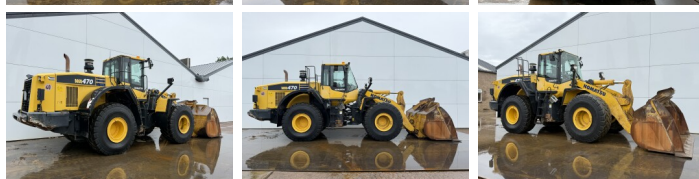

Komatsu

Komatsu WA470-7

BOSS
MACHINERY

€ 57.500 Exclusiv

An 2016
Num?r de referin?? BM007666
Ore 12.126

Algemeen

Tip WA470-7
Location Veldhoven, Netherlands
Certificaat CE

Descriere

Disponibil din stoc la Boss Machinery! Aceast? Komatsu WA470-7 Wheel Loader din 2016 are o putere a motorului de 204 kW ?i 12126 ore de func?ionare. Greutatea total? a acestui Komatsu WA470-7 este 26500 kg ?i dimensiunile sunt 9.36 x 3.05 x 3.49. În plus, acest WA470-7 este echipat cu Airco, Heated Seat, Camera, Electrical Mirrors, Bluetooth, Radio, Climate Control, Lubrifierea central?. Komatsu Wheel Loader are, de asemenea, o certificare CE . Dori?i mai multe informa?ii sau dori?i s? încerca?i Komatsu WA470-7 la sediul nostru? V? rug?m s? ne contacta?i.

Maten / Gewichten

Greutate 26500
Dimensiuni L*Î*L 9.36 x 3.05 x 3.49

Technische informatie

German Machine
Consola de configurare 4x4

Motor informatie

Motor marca Komatsu
Model de motor SAA6D125E-6
Cilindri 6
Turbo
Capacitate în kW 204

Banden / Rupsen

20% 20% 26.5R25

20% 20%

26.5R25

Opties

Airco

Heated Seat

Camera