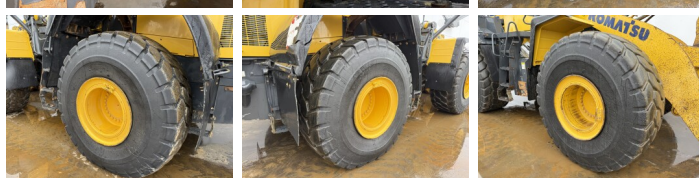

Disponibil din stoc la Boss Machinery! Aceast? Komatsu WA470-7 Wheel Loader din 2016 are o putere a motorului de 204 kW ?i 12126 ore de func?ionare. Greutatea total? a acestui Komatsu WA470-7 este 26500 kg ?i dimensiunile sunt 9.36 x 3.05 x 3.49. În plus, acest WA470-7 este echipat cu Airco, Heated Seat, Camera, Electrical Mirrors, Bluetooth, Radio, Climate Control, Lubrifierea central?. Komatsu Wheel Loader are, de asemenea, o certificare CE . Dori?i mai multe informa?ii sau dori?i s? încerca?i Komatsu WA470-7 la sediul nostru? V? rug?m s? ne contacta?i.

Banden / Rupsen

20% 20% 26.5R25

20% 20%

26.5R25

Opties

Airco

Heated Seat

Camera