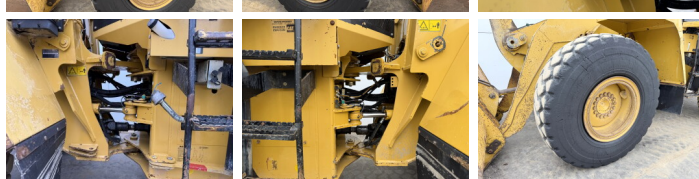

Caterpillar

Caterpillar 938G

BOSS
MACHINERY

€ 29.500 Exclusiv

An 2005
Număr de referință BM007654
Ore 16.829

Algemeen

Tip 938G
Location Veldhoven, Netherlands
Certificaat CE + EPA

Descriere

Disponibil din stoc la Boss Machinery! Acest Caterpillar 938G Wheel Loader din 2005 are o putere a motorului de 119 kW și 16829 ore de funcționare. Greutatea totală a acestui Caterpillar 938G este 15800 kg și dimensiunile sunt 7.26 x 2.77 x 3.35. În plus, acest 938G este echipat cu Radio, Airco, Lubrifierea centrală. Caterpillar Wheel Loader are, de asemenea, o certificare CE + EPA. Doriți mai multe informații sau doriți să încercați Caterpillar 938G la sediul nostru? Vă rugăm să ne contactați.

Maten / Gewichten

Dimensiuni L*Î*L 7.26 x 2.77 x 3.35
Greutate 15800

Technische informatie

Consola de configurare 4x4

Motor informatie

Motor marca Caterpillar
Model de motor 3126
Cilindri 6
Turbo
Capacitate în kW 119

Banden / Rupsen

10% 10% 20.5R25
10% 10% 20.5R25