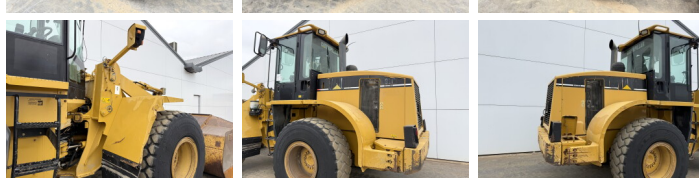

Caterpillar

Caterpillar 938G

BOSS
MACHINERY

€ 29.500 Exclusiv

An 2005
Număr de referință BM007654
Ore 16.829

Algemeen

Tip 938G
Location Veldhoven, Netherlands
Certificaat CE + EPA

Descriere

Disponibil din stoc la Boss Machinery! Acest Caterpillar 938G Wheel Loader din 2005 are o putere a motorului de 119 kW și 16829 ore de funcționare. Greutatea totală a acestui Caterpillar 938G este 15800 kg și dimensiunile sunt 7.26 x 2.77 x 3.35. În plus, acest 938G este echipat cu Radio, Airco, Lubrifierea centrală. Caterpillar Wheel Loader are, de asemenea, o certificare CE + EPA. Doriți mai multe informații sau doriți să încercați Caterpillar 938G la sediul nostru? Vă rugăm să ne contactați.

Maten / Gewichten

Dimensiuni L*Î*L 7.26 x 2.77 x 3.35
Greutate 15800

Technische informatie

Consola de configurare 4x4

Motor informatie

Motor marca Caterpillar
Model de motor 3126
Cilindri 6
Turbo
Capacitate în kW 119

Banden / Rupsen

10% 10% 20.5R25
10% 10% 20.5R25