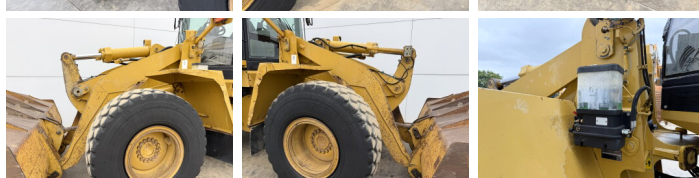

Caterpillar

Caterpillar 938G

BOSS
MACHINERY

€ 29.500 Exclusiv

An 2005
Număr de referință BM007654
Ore 16.829

Algemeen

Tip 938G
Location Veldhoven, Netherlands
Certificaat CE + EPA

Descriere

Disponibil din stoc la Boss Machinery! Acest Caterpillar 938G Wheel Loader din 2005 are o putere a motorului de 119 kW și 16829 ore de funcționare. Greutatea totală a acestui Caterpillar 938G este 15800 kg și dimensiunile sunt 7.26 x 2.77 x 3.35. În plus, acest 938G este echipat cu Radio, Airco, Lubrifierea centrală. Caterpillar Wheel Loader are, de asemenea, o certificare CE + EPA. Doriți mai multe informații sau doriți să încercați Caterpillar 938G la sediul nostru? Vă rugăm să ne contactați.

Maten / Gewichten

Dimensiuni L*Î*L 7.26 x 2.77 x 3.35
Greutate 15800

Technische informatie

Consola de configurare 4x4

Motor informatie

Motor marca Caterpillar
Model de motor 3126
Cilindri 6
Turbo
Capacitate în kW 119

Banden / Rupsen

10% 10% 20.5R25
10% 10% 20.5R25