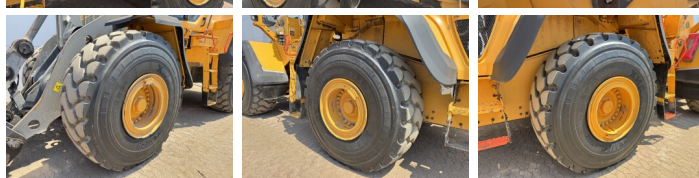

Volvo

Volvo L150H

BOSS
MACHINERY

€ 104.500 Exclusiv

An 2017
Num?r de referin?? BM007810
Ore 11.159

Algemeen

Tip L150H
Location Veldhoven, Netherlands
Certificaat CE

Disponibil din stoc la Boss Machinery! Aceast? Volvo L150H Wheel Loader din 2017 are o putere a motorului de 220 kW ?i 11159 ore de func?ionare. Greutatea total? a acestui Volvo L150H este 26100 kg ?i dimensiunile sunt 9.12 x 3.06 x 3.64. În plus, acest L150H este echipat cu Climate Control, Heated Seat, Radio, Bluetooth, Electrical Mirrors, Airco, Lubrifierea central?. Volvo Wheel Loader are, de asemenea, o certificare CE . Dori?i mai multe informa?ii sau dori?i s? încerca?i Volvo L150H la sediul nostru? V? rug?m s? ne contacta?i.

Maten / Gewichten

Greutate 26100
Dimensiuni L*Î*L 9.12 x 3.06 x 3.64

Technische informatie

German Machine
Consola de configurare 4x4

Motor informatie

Motor marca Volvo
Model de motor D13J
Cilindri 6
Turbo
Capacitate în kW 220

Banden / Rupsen

40% 40% 26.5R25
40% 40% 26.5R25

Opties

Climate Control

Heated Seat

Radio

Bluetooth

Electrical Mirrors