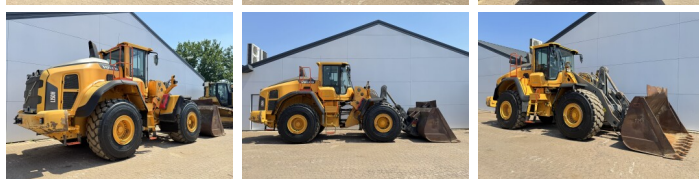

Volvo

Volvo L150H

BOSS
MACHINERY

€ 104.500 Exclusiv

An 2017
Num?r de referin?? BM007810
Ore 11.159

Algemeen

Tip L150H
Location Veldhoven, Netherlands
Certificaat CE

Disponibil din stoc la Boss Machinery! Aceast? Volvo L150H Wheel Loader din 2017 are o putere a motorului de 220 kW ?i 11159 ore de func?ionare. Greutatea total? a acestui Volvo L150H este 26100 kg ?i dimensiunile sunt 9.12 x 3.06 x 3.64. În plus, acest L150H este echipat cu Climate Control, Heated Seat, Radio, Bluetooth, Electrical Mirrors, Airco, Lubrifierea central?. Volvo Wheel Loader are, de asemenea, o certificare CE . Dori?i mai multe informa?ii sau dori?i s? încerca?i Volvo L150H la sediul nostru? V? rug?m s? ne contacta?i.

Maten / Gewichten

Greutate 26100
Dimensiuni L*Î*L 9.12 x 3.06 x 3.64

Technische informatie

German Machine
Consola de configurare 4x4

Motor informatie

Motor marca Volvo
Model de motor D13J
Cilindri 6
Turbo
Capacitate în kW 220

Banden / Rupsen

40% 40% 26.5R25
40% 40% 26.5R25

Opties

Climate Control

Heated Seat

Radio

Bluetooth

Electrical Mirrors