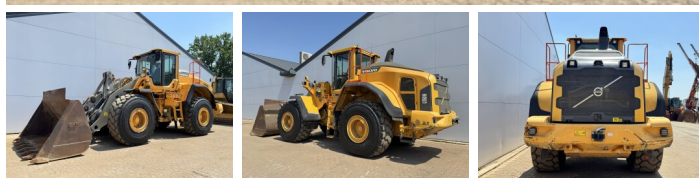

Volvo

Volvo L150H

BOSS
MACHINERY

€ 104.500 Exclusiv

An 2017
Num?r de referin?? BM007810
Ore 11.159

Algemeen

Tip L150H
Location Veldhoven, Netherlands
Certificaat CE

Disponibil din stoc la Boss Machinery! Aceast? Volvo L150H Wheel Loader din 2017 are o putere a motorului de 220 kW ?i 11159 ore de func?ionare. Greutatea total? a acestui Volvo L150H este 26100 kg ?i dimensiunile sunt 9.12 x 3.06 x 3.64. În plus, acest L150H este echipat cu Climate Control, Heated Seat, Radio, Bluetooth, Electrical Mirrors, Airco, Lubrifierea central?. Volvo Wheel Loader are, de asemenea, o certificare CE . Dori?i mai multe informa?ii sau dori?i s? încerca?i Volvo L150H la sediul nostru? V? rug?m s? ne contacta?i.

Maten / Gewichten

Greutate 26100
Dimensiuni L*Î*L 9.12 x 3.06 x 3.64

Technische informatie

German Machine
Consola de configurare 4x4

Motor informatie

Motor marca Volvo
Model de motor D13J
Cilindri 6
Turbo
Capacitate în kW 220

Banden / Rupsen

40% 40% 26.5R25
40% 40% 26.5R25

Opties

Climate Control

Heated Seat

Radio

Bluetooth

Electrical Mirrors