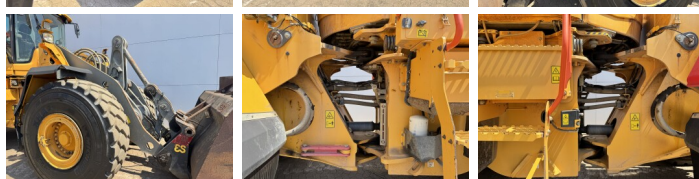

Volvo

Volvo L150H

BOSS
MACHINERY

€ 104.500 Exclusiv

An 2017
Num?r de referin?? BM007810
Ore 11.159

Algemeen

Tip L150H
Location Veldhoven, Netherlands
Certificaat CE

Disponibil din stoc la Boss Machinery! Aceast? Volvo L150H Wheel Loader din 2017 are o putere a motorului de 220 kW ?i 11159 ore de func?ionare. Greutatea total? a acestui Volvo L150H este 26100 kg ?i dimensiunile sunt 9.12 x 3.06 x 3.64. În plus, acest L150H este echipat cu Climate Control, Heated Seat, Radio, Bluetooth, Electrical Mirrors, Airco, Lubrifierea central?. Volvo Wheel Loader are, de asemenea, o certificare CE . Dori?i mai multe informa?ii sau dori?i s? încerca?i Volvo L150H la sediul nostru? V? rug?m s? ne contacta?i.

Maten / Gewichten

Greutate 26100
Dimensiuni L*Î*L 9.12 x 3.06 x 3.64

Technische informatie

German Machine
Consola de configurare 4x4

Motor informatie

Motor marca Volvo
Model de motor D13J
Cilindri 6
Turbo
Capacitate în kW 220

Banden / Rupsen

40% 40% 26.5R25
40% 40% 26.5R25

Opties

Climate Control

Heated Seat

Radio

Bluetooth

Electrical Mirrors