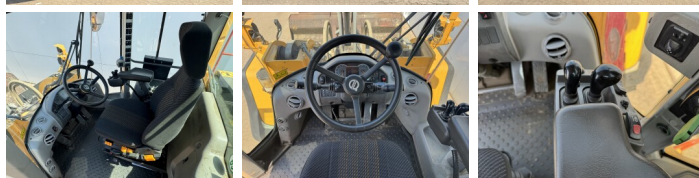

Volvo

Volvo L150H

BOSS
MACHINERY

€ 104.500 Exclusiv

An 2017
Num?r de referin?? BM007810
Ore 11.159

Algemeen

Tip L150H
Location Veldhoven, Netherlands
Certificaat CE

Disponibil din stoc la Boss Machinery! Aceast? Volvo L150H Wheel Loader din 2017 are o putere a motorului de 220 kW ?i 11159 ore de func?ionare. Greutatea total? a acestui Volvo L150H este 26100 kg ?i dimensiunile sunt 9.12 x 3.06 x 3.64. În plus, acest L150H este echipat cu Climate Control, Heated Seat, Radio, Bluetooth, Electrical Mirrors, Airco, Lubrifierea central?. Volvo Wheel Loader are, de asemenea, o certificare CE . Dori?i mai multe informa?ii sau dori?i s? încerca?i Volvo L150H la sediul nostru? V? rug?m s? ne contacta?i.

Banden / Rupsen

40% 40% 26.5R25
40% 40% 26.5R25

Opties

Climate Control

Heated Seat

Radio

Bluetooth

Electrical Mirrors