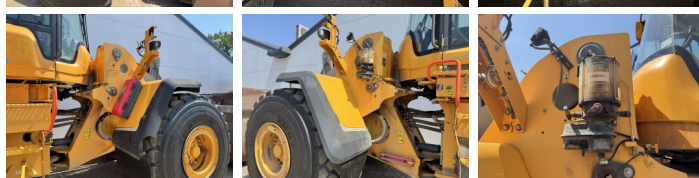

Volvo

Volvo L150H

BOSS
MACHINERY

€ 104.500 Exclusiv

An 2017
Num?r de referin?? BM007810
Ore 11.159

Algemeen

Tip L150H
Location Veldhoven, Netherlands
Certificaat CE

Disponibil din stoc la Boss Machinery! Aceast? Volvo L150H Wheel Loader din 2017 are o putere a motorului de 220 kW ?i 11159 ore de func?ionare. Greutatea total? a acestui Volvo L150H este 26100 kg ?i dimensiunile sunt 9.12 x 3.06 x 3.64. În plus, acest L150H este echipat cu Climate Control, Heated Seat, Radio, Bluetooth, Electrical Mirrors, Airco, Lubrifierea central?. Volvo Wheel Loader are, de asemenea, o certificare CE . Dori?i mai multe informa?ii sau dori?i s? încerca?i Volvo L150H la sediul nostru? V? rug?m s? ne contacta?i.

Maten / Gewichten

Greutate 26100
Dimensiuni L*Î*L 9.12 x 3.06 x 3.64

Technische informatie

German Machine
Consola de configurare 4x4

Motor informatie

Motor marca Volvo
Model de motor D13J
Cilindri 6
Turbo
Capacitate în kW 220

Banden / Rupsen

40% 40% 26.5R25
40% 40% 26.5R25

Opties

Climate Control

Heated Seat

Radio

Bluetooth

Electrical Mirrors