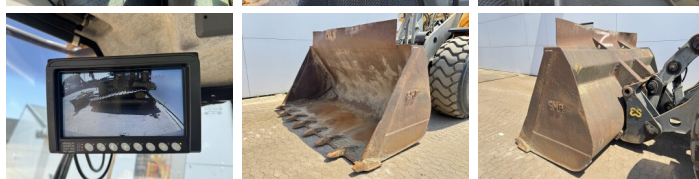

Volvo

Volvo L150H

BOSS
MACHINERY

€ 104.500 Exclusiv

An 2017
Num?r de referin?? BM007810
Ore 11.159

Algemeen

Tip L150H
Location Veldhoven, Netherlands
Certificaat CE

Disponibil din stoc la Boss Machinery! Aceast? Volvo L150H Wheel Loader din 2017 are o putere a motorului de 220 kW ?i 11159 ore de func?ionare. Greutatea total? a acestui Volvo L150H este 26100 kg ?i dimensiunile sunt 9.12 x 3.06 x 3.64. În plus, acest L150H este echipat cu Climate Control, Heated Seat, Radio, Bluetooth, Electrical Mirrors, Airco, Lubrifierea central?. Volvo Wheel Loader are, de asemenea, o certificare CE . Dori?i mai multe informa?ii sau dori?i s? încerca?i Volvo L150H la sediul nostru? V? rug?m s? ne contacta?i.

Maten / Gewichten

Greutate 26100
Dimensiuni L*Î*L 9.12 x 3.06 x 3.64

Technische informatie

German Machine
Consola de configurare 4x4

Motor informatie

Motor marca Volvo
Model de motor D13J
Cilindri 6
Turbo
Capacitate în kW 220

Banden / Rupsen

40% 40% 26.5R25
40% 40% 26.5R25

Opties

Climate Control

Heated Seat

Radio

Bluetooth

Electrical Mirrors