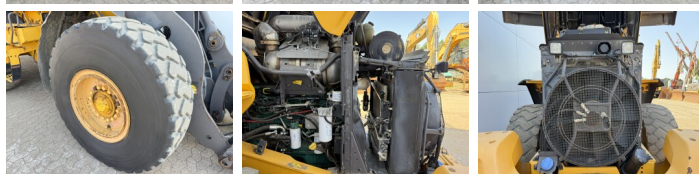

Volvo

Volvo L70H

€ 62.500 Exclusiv

An 2015
Num?r de referin?? BM007881
Ore 7.243

Algemeen

Tip L70H
Location Veldhoven, Netherlands
Certificaat CE

Disponibil din stoc la Boss Machinery! Aceast? Volvo L70H Wheel Loader din 2015 are o putere a motorului de 127 kW ?i 7243 ore de func?ionare. Greutatea total? a acestui Volvo L70H este 15500 kg ?i dimensiunile sunt 6.43 x 2.40 x 3.30. În plus, acest L70H este echipat cu Cuplor rapid, Climate Control, Airco, Heated Seat, Camera, Radio, Electrical Mirrors, Bluetooth, Lubrifierea central?. Volvo Wheel Loader are, de asemenea, o certificare CE . Dori?i mai multe informa?ii sau dori?i s? încerca?i Volvo L70H la sediul nostru? V? rug?m s? ne contacta?i.

Maten / Gewichten

Dimensiuni L*Î*L 6.43 x 2.40 x 3.30
Greutate 15500

Technische informatie

Consola de configurare 4x4

Motor informatie

Motor marca Volvo
Model de motor D6J
Cilindri 6
Turbo
Capacitate în kW 127

Banden / Rupsen

10% 10% 20.5R25
10% 10% 20.5R25

BOSS

MACHINERY

Opties

Cuplor rapid

Climate Control

Airco