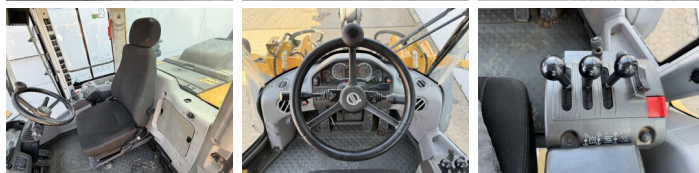

Volvo

Volvo L70H

€ 62.500 Exclusiv

An 2015
Num?r de referin?? BM007881
Ore 7.243

Algemeen

Tip L70H
Location Veldhoven, Netherlands
Certificaat CE

Disponibil din stoc la Boss Machinery! Aceast? Volvo L70H Wheel Loader din 2015 are o putere a motorului de 127 kW ?i 7243 ore de func?ionare. Greutatea total? a acestui Volvo L70H este 15500 kg ?i dimensiunile sunt 6.43 x 2.40 x 3.30. În plus, acest L70H este echipat cu Cuplor rapid, Climate Control, Airco, Heated Seat, Camera, Radio, Electrical Mirrors, Bluetooth, Lubrifierea central?. Volvo Wheel Loader are, de asemenea, o certificare CE . Dori?i mai multe informa?ii sau dori?i s? încerca?i Volvo L70H la sediul nostru? V? rug?m s? ne contacta?i.

Maten / Gewichten

Dimensiuni L*Î*L 6.43 x 2.40 x 3.30
Greutate 15500

Technische informatie

Consola de configurare 4x4

Motor informatie

Motor marca Volvo
Model de motor D6J
Cilindri 6
Turbo
Capacitate în kW 127

Banden / Rupsen

10% 10% 20.5R25
10% 10% 20.5R25

BOSS

MACHINERY

Opties

Cuplor rapid

Climate Control

Airco

Heated Seat

Camera

Radio

Electrical Mirrors

Bluetooth

Lubrifierea central?