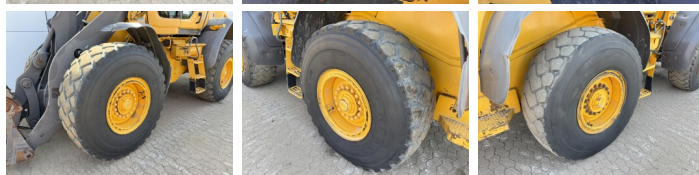

Volvo

Volvo L70H

€ 62.500 Exclusiv

An 2015
Num?r de referin?? BM007881
Ore 7.243

Algemeen

Tip L70H
Location Veldhoven, Netherlands
Certificaat CE

Disponibil din stoc la Boss Machinery! Aceast? Volvo L70H Wheel Loader din 2015 are o putere a motorului de 127 kW ?i 7243 ore de func?ionare. Greutatea total? a acestui Volvo L70H este 15500 kg ?i dimensiunile sunt 6.43 x 2.40 x 3.30. În plus, acest L70H este echipat cu Cuplor rapid, Climate Control, Airco, Heated Seat, Camera, Radio, Electrical Mirrors, Bluetooth, Lubrifierea central?. Volvo Wheel Loader are, de asemenea, o certificare CE . Dori?i mai multe informa?ii sau dori?i s? încerca?i Volvo L70H la sediul nostru? V? rug?m s? ne contacta?i.

Banden / Rupsen

10% 10% 20.5R25
10% 10% 20.5R25

BOSS

MACHINERY

Opties

Cuplor rapid

Climate Control

Airco