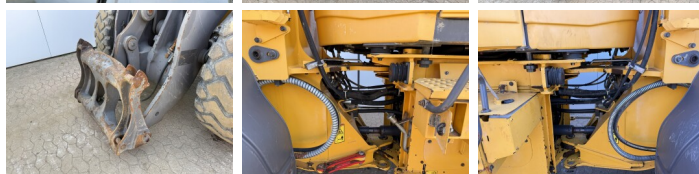

Volvo

Volvo L70H

€ 62.500 Exclusiv

An 2015
Num?r de referin?? BM007881
Ore 7.243

Algemeen

Tip L70H
Location Veldhoven, Netherlands
Certificaat CE

Disponibil din stoc la Boss Machinery! Aceast? Volvo L70H Wheel Loader din 2015 are o putere a motorului de 127 kW ?i 7243 ore de func?ionare. Greutatea total? a acestui Volvo L70H este 15500 kg ?i dimensiunile sunt 6.43 x 2.40 x 3.30. În plus, acest L70H este echipat cu Cuplor rapid, Climate Control, Airco, Heated Seat, Camera, Radio, Electrical Mirrors, Bluetooth, Lubrifierea central?. Volvo Wheel Loader are, de asemenea, o certificare CE . Dori?i mai multe informa?ii sau dori?i s? încerca?i Volvo L70H la sediul nostru? V? rug?m s? ne contacta?i.

Banden / Rupsen

10% 10% 20.5R25
10% 10% 20.5R25

BOSS

MACHINERY

Opties

Cuplor rapid

Climate Control

Airco