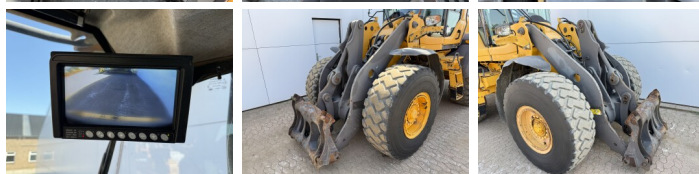

Volvo

Volvo L70H

€ 62.500 Exclusiv

An 2015
Num?r de referin?? BM007881
Ore 7.243

Algemeen

Tip L70H
Location Veldhoven, Netherlands
Certificaat CE

Disponibil din stoc la Boss Machinery! Aceast? Volvo L70H Wheel Loader din 2015 are o putere a motorului de 127 kW ?i 7243 ore de func?ionare. Greutatea total? a acestui Volvo L70H este 15500 kg ?i dimensiunile sunt 6.43 x 2.40 x 3.30. În plus, acest L70H este echipat cu Cuplor rapid, Climate Control, Airco, Heated Seat, Camera, Radio, Electrical Mirrors, Bluetooth, Lubrifierea central?. Volvo Wheel Loader are, de asemenea, o certificare CE . Dori?i mai multe informa?ii sau dori?i s? încerca?i Volvo L70H la sediul nostru? V? rug?m s? ne contacta?i.

Banden / Rupsen

10% 10% 20.5R25
10% 10% 20.5R25

BOSS

MACHINERY

Opties

Cuplor rapid

Climate Control

Airco