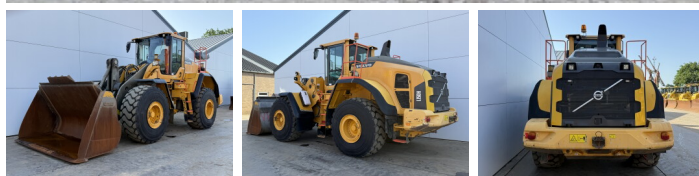

Volvo

Volvo L150H

BOSS
MACHINERY

€ 104.500 Exclusiv

An 2017
Num?r de referin?? BM007807
Ore 12.620

Algemeen

Tip L150H
Location Veldhoven, Netherlands
Certificaat CE

Disponibil din stoc la Boss Machinery! Aceast? Volvo L150H Wheel Loader din 2017 are o putere a motorului de 220 kW ?i 12620 ore de func?ionare. Greutatea total? a acestui Volvo L150H este 26100 kg ?i dimensiunile sunt 8.75 x 2.95 x 3.62. În plus, acest L150H este echipat cu Radio, Bluetooth, Electrical Mirrors, Airco, Climate Control, Lubrifierea central?. Volvo Wheel Loader are, de asemenea, o certificare CE . Dori?i mai multe informa?ii sau dori?i s? încerca?i Volvo L150H la sediul nostru? V? rug?m s? ne contacta?i.

Descriere

Maten / Gewichten

Dimensiuni L*Î*L 8.75 x 2.95 x 3.62
Greutate 26100

Technische informatie

German Machine
Consola de configurare 4x4

Motor informatie

Motor marca Volvo
Model de motor D13J
Cilindri 6
Turbo
Capacitate în kW 220

Banden / Rupsen

40% 40% 26.5R25
40% 40% 26.5R25