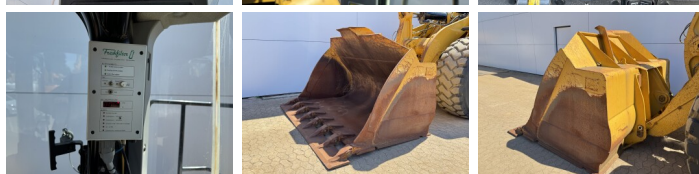

Caterpillar

Caterpillar 966MXE

BOSS
MACHINERY

€ 57.500 Exclusiv

An 2015
Num?r de referin?? BM007633
Ore 10.182

Algemeen

Tip 966MXE
Location Veldhoven, Netherlands
Certificaat CE + EPA
Disponibil din stoc la Boss Machinery! Aceast? Caterpillar 966MXE Wheel Loader din 2015 are o putere a motorului de 250 kW ?i 10182 ore de func?ionare. Greutatea total? a acestui Caterpillar 966MXE este 24000 kg ?i dimensiunile sunt 9.37 x 3.10 x 3.58. În plus, acest 966MXE este echipat cu Electrical Mirrors, Bluetooth, Radio, Climate Control, Airco, Heated Seat, Camera, Lubrifierea central?. Caterpillar Wheel Loader are, de asemenea, o certificare CE + EPA . Dori?i mai multe informa?ii sau dori?i s? încerca?i Caterpillar 966MXE la sediul nostru? V? rug?m s? ne contacta?i.

Maten / Gewichten

Dimensiuni L*Î*L 9.37 x 3.10 x 3.58
Greutate 24000

Technische informatie

German Machine
Consola de configurare 4x4

Motor informatie

Motor marca Caterpillar
Model de motor C9.3
Cilindri 6
Turbo
Capacitate în kW 250

Banden / Rupsen

30% 20% 26.5R25