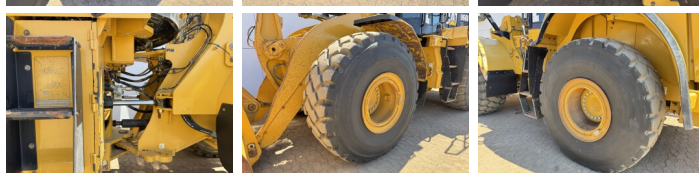

Caterpillar

Caterpillar 966MXE

BOSS
MACHINERY

€ 57.500 Exclusiv

An 2015
Num?r de referin?? BM007633
Ore 10.182

Algemeen

Tip 966MXE
Location Veldhoven, Netherlands
Certificaat CE + EPA
Disponibil din stoc la Boss Machinery! Aceast? Caterpillar 966MXE Wheel Loader din 2015 are o putere a motorului de 250 kW ?i 10182 ore de func?ionare. Greutatea total? a acestui Caterpillar 966MXE este 24000 kg ?i dimensiunile sunt 9.37 x 3.10 x 3.58. În plus, acest 966MXE este echipat cu Electrical Mirrors, Bluetooth, Radio, Climate Control, Airco, Heated Seat, Camera, Lubrifierea central?. Caterpillar Wheel Loader are, de asemenea, o certificare CE + EPA . Dori?i mai multe informa?ii sau dori?i s? încerca?i Caterpillar 966MXE la sediul nostru? V? rug?m s? ne contacta?i.

Maten / Gewichten

Dimensiuni L*Î*L 9.37 x 3.10 x 3.58
Greutate 24000

Technische informatie

German Machine
Consola de configurare 4x4

Motor informatie

Motor marca Caterpillar
Model de motor C9.3
Cilindri 6
Turbo
Capacitate în kW 250

Banden / Rupsen

30% 20% 26.5R25

10% 10%

26.5R25

Opties

Electrical Mirrors

Bluetooth

Radio