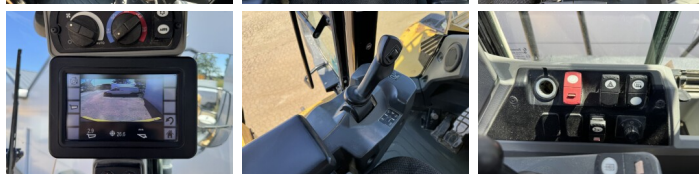

Caterpillar

Caterpillar 966MXE

BOSS
MACHINERY

€ 57.500 Exclusiv

An 2015
Num?r de referin?? BM007633
Ore 10.182

Algemeen

Tip 966MXE
Location Veldhoven, Netherlands
Certificaat CE + EPA
Disponibil din stoc la Boss Machinery! Aceast? Caterpillar 966MXE Wheel Loader din 2015 are o putere a motorului de 250 kW ?i 10182 ore de func?ionare. Greutatea total? a acestui Caterpillar 966MXE este 24000 kg ?i dimensiunile sunt 9.37 x 3.10 x 3.58. În plus, acest 966MXE este echipat cu Electrical Mirrors, Bluetooth, Radio, Climate Control, Airco, Heated Seat, Camera, Lubrifierea central?. Caterpillar Wheel Loader are, de asemenea, o certificare CE + EPA . Dori?i mai multe informa?ii sau dori?i s? încerca?i Caterpillar 966MXE la sediul nostru? V? rug?m s? ne contacta?i.

Maten / Gewichten

Dimensiuni L*Î*L 9.37 x 3.10 x 3.58
Greutate 24000

Technische informatie

German Machine
Consola de configurare 4x4

Motor informatie

Motor marca Caterpillar
Model de motor C9.3
Cilindri 6
Turbo
Capacitate în kW 250

Banden / Rupsen

30% 20% 26.5R25