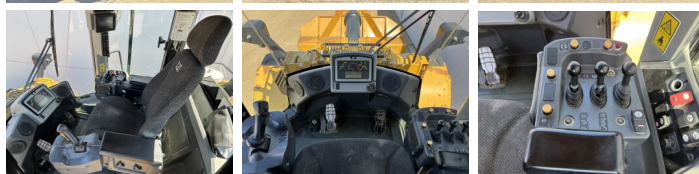

Caterpillar

Caterpillar 966MXE

BOSS
MACHINERY

€ 57.500 Exclusiv

An 2015
Num?r de referin?? BM007633
Ore 10.182

Algemeen

Tip 966MXE
Location Veldhoven, Netherlands
Certificaat CE + EPA
Disponibil din stoc la Boss Machinery! Aceast? Caterpillar 966MXE Wheel Loader din 2015 are o putere a motorului de 250 kW ?i 10182 ore de func?ionare. Greutatea total? a acestui Caterpillar 966MXE este 24000 kg ?i dimensiunile sunt 9.37 x 3.10 x 3.58. În plus, acest 966MXE este echipat cu Electrical Mirrors, Bluetooth, Radio, Climate Control, Airco, Heated Seat, Camera, Lubrifierea central?. Caterpillar Wheel Loader are, de asemenea, o certificare CE + EPA . Dori?i mai multe informa?ii sau dori?i s? încerca?i Caterpillar 966MXE la sediul nostru? V? rug?m s? ne contacta?i.

Maten / Gewichten

Dimensiuni L*Î*L 9.37 x 3.10 x 3.58
Greutate 24000

Technische informatie

German Machine
Consola de configurare 4x4

Motor informatie

Motor marca Caterpillar
Model de motor C9.3
Cilindri 6
Turbo
Capacitate în kW 250

Banden / Rupsen

30% 20% 26.5R25