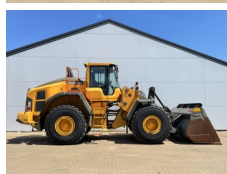

Volvo

Volvo L150H

BOSS
MACHINERY

An **2020**
Număr de referință **BM007815**
Ore **15.452**

Algemeen

Tip **L150H**
Location **Veldhoven, Netherlands**
Certificaat **CE**

Disponibil din stoc la Boss Machinery! Acest Volvo L150H Wheel Loader din 2020 are o putere a motorului de 223 kW și 15452 ore de funcționare. Greutatea totală a acestui Volvo L150H este 26100 kg și dimensiunile sunt 8.86 x 3.01 x 3.54. În plus, acest L150H este echipat cu Radio, Bluetooth, Electrical Mirrors, Airco, Climate Control, Lubrifierea centrală. Volvo Wheel Loader are, de asemenea, o certificare CE. Doriți mai multe informații sau doriți să încercați Volvo L150H la sediul nostru? Vă rugăm să ne contactați.

Descriere

Maten / Gewichten

Dimensiuni L*Î*L **8.86 x 3.01 x 3.54**
Greutate **26100**

Technische informatie

German Machine
Consola de configurare **4x4**

Motor informatie

Motor marca **Volvo**
Model de motor **D13J**
Cilindri **6**
Turbo
Capacitate în kW **223**

Banden / Rupsen

Opties

Radio
Bluetooth