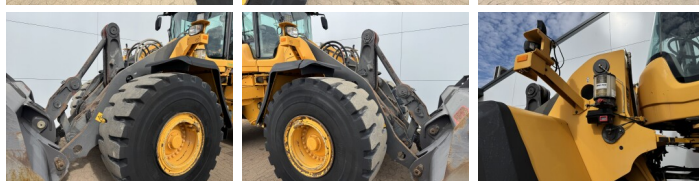

Disponibil din stoc la Boss Machinery! Acest? Volvo L150H Wheel Loader din 2016 are o putere a motorului de 220 kW ?i 11430 ore de func?ionare. Greutatea total? a acestui Volvo L150H este 26100 kg ?i dimensiunile sunt 8.62 x 3.03 x 3.53. În plus, acest L150H este echipat cu Electrical Mirrors, Airco, Climate Control, Radio, Bluetooth, Lubrifierea central?. Volvo Wheel Loader are, de asemenea, o certificare CE . Dori?i mai multe informa?ii sau dori?i s? încerca?i Volvo L150H la sediul nostru? V? rug?m s? ne contacta?i.

Maten / Gewichten

Dimensiuni L*Î*L 8.62 x 3.03 x 3.53
Greutate 26100

Technische informatie

German Machine
Consola de configurare 4x4

Motor informatie

Motor marca Volvo
Model de motor D13J
Cilindri 6
Turbo
Capacitate în kW 220

Banden / Rupsen

60% 60% 26.5R25
40% 40% 26.5R25

Opties

Electrical Mirrors

Airco

Climate Control

Radio

Bluetooth