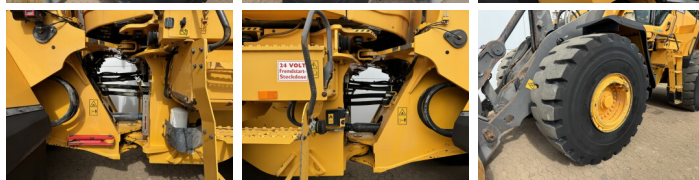

Disponibil din stoc la Boss Machinery! Acest? Volvo L150H Wheel Loader din 2016 are o putere a motorului de 220 kW ?i 11430 ore de func?ionare. Greutatea total? a acestui Volvo L150H este 26100 kg ?i dimensiunile sunt 8.62 x 3.03 x 3.53. În plus, acest L150H este echipat cu Electrical Mirrors, Airco, Climate Control, Radio, Bluetooth, Lubrifierea central?. Volvo Wheel Loader are, de asemenea, o certificare CE . Dori?i mai multe informa?ii sau dori?i s? încerca?i Volvo L150H la sediul nostru? V? rug?m s? ne contacta?i.

Maten / Gewichten

Dimensiuni L*Î*L 8.62 x 3.03 x 3.53
Greutate 26100

Technische informatie

German Machine
Consola de configurare 4x4

Motor informatie

Motor marca Volvo
Model de motor D13J
Cilindri 6
Turbo
Capacitate în kW 220

Banden / Rupsen

60% 60% 26.5R25
40% 40% 26.5R25

Opties

Electrical Mirrors

Airco

Climate Control

Radio

Bluetooth