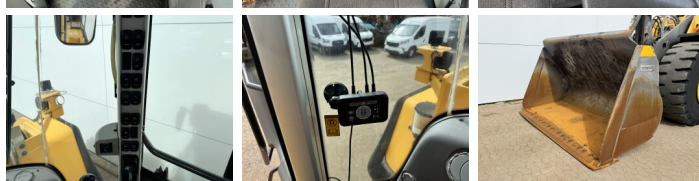

Disponibil din stoc la Boss Machinery! Acest? Volvo L150H Wheel Loader din 2016 are o putere a motorului de 220 kW ?i 11430 ore de func?ionare. Greutatea total? a acestui Volvo L150H este 26100 kg ?i dimensiunile sunt 8.62 x 3.03 x 3.53. În plus, acest L150H este echipat cu Electrical Mirrors, Airco, Climate Control, Radio, Bluetooth, Lubrifierea central?. Volvo Wheel Loader are, de asemenea, o certificare CE . Dori?i mai multe informa?ii sau dori?i s? încerca?i Volvo L150H la sediul nostru? V? rug?m s? ne contacta?i.

Maten / Gewichten

Dimensiuni L*Î*L 8.62 x 3.03 x 3.53
Greutate 26100

Technische informatie

German Machine
Consola de configurare 4x4

Motor informatie

Motor marca Volvo
Model de motor D13J
Cilindri 6
Turbo
Capacitate în kW 220

Banden / Rupsen

60% 60% 26.5R25
40% 40% 26.5R25

Opties

Electrical Mirrors

Airco

Climate Control

Radio

Bluetooth