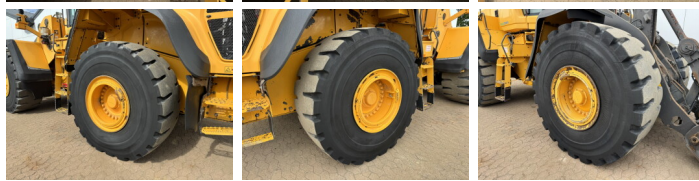

Disponibil din stoc la Boss Machinery! Acest? Volvo L150H Wheel Loader din 2016 are o putere a motorului de 220 kW ?i 11430 ore de func?ionare. Greutatea total? a acestui Volvo L150H este 26100 kg ?i dimensiunile sunt 8.62 x 3.03 x 3.53. În plus, acest L150H este echipat cu Electrical Mirrors, Airco, Climate Control, Radio, Bluetooth, Lubrifierea central?. Volvo Wheel Loader are, de asemenea, o certificare CE . Dori?i mai multe informa?ii sau dori?i s? încerca?i Volvo L150H la sediul nostru? V? rug?m s? ne contacta?i.

Maten / Gewichten

Dimensiuni L*Î*L 8.62 x 3.03 x 3.53
Greutate 26100

Technische informatie

German Machine
Consola de configurare 4x4

Motor informatie

Motor marca Volvo
Model de motor D13J
Cilindri 6
Turbo
Capacitate în kW 220

Banden / Rupsen

60% 60% 26.5R25
40% 40% 26.5R25

Opties

Electrical Mirrors

Airco

Climate Control

Radio

Bluetooth