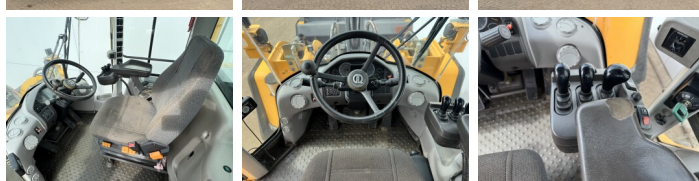

Disponibil din stoc la Boss Machinery! Acest? Volvo L150H Wheel Loader din 2016 are o putere a motorului de 220 kW ?i 11430 ore de func?ionare. Greutatea total? a acestui Volvo L150H este 26100 kg ?i dimensiunile sunt 8.62 x 3.03 x 3.53. În plus, acest L150H este echipat cu Electrical Mirrors, Airco, Climate Control, Radio, Bluetooth, Lubrifierea central?. Volvo Wheel Loader are, de asemenea, o certificare CE . Dori?i mai multe informa?ii sau dori?i s? încerca?i Volvo L150H la sediul nostru? V? rug?m s? ne contacta?i.

Banden / Rupsen

60% 60% 26.5R25
40% 40% 26.5R25

Opties

Electrical Mirrors

Airco

Climate Control

Radio

Bluetooth