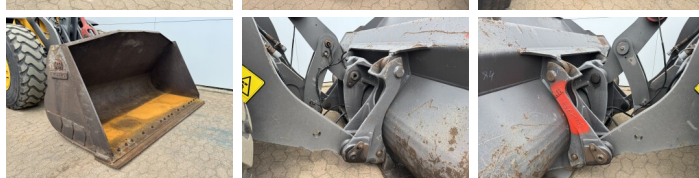

Disponibil din stoc la Boss Machinery! Aceast? Volvo L90H Wheel Loader din 2018 are o putere a motorului de 120 kW ?i 14124 ore de func?ionare. Greutatea total? a acestui Volvo L90H este 17000 kg ?i dimensiunile sunt 7.87 x 2.75 x 3.30. În plus, acest L90H este echipat cu Cuplor rapid, Camera, Heated Seat, Airco, Radio, Climate Control. Volvo Wheel Loader are, de asemenea, o certificare CE . Dori?i mai multe informa?ii sau dori?i s? încerca?i Volvo L90H la sediul nostru? V? rug?m s? ne contacta?i.

Banden / Rupsen

70% 70% **20.5R25**
70% 70% **20.5R25**

Opties

Cuplor rapid

Camera

Heated Seat

Airco

Radio