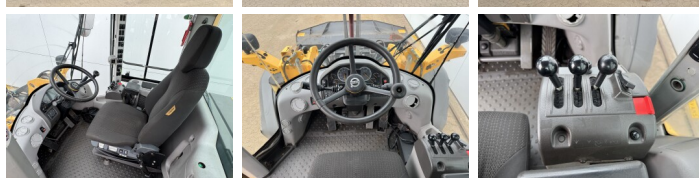

Disponibil din stoc la Boss Machinery! Aceast? Volvo L90H Wheel Loader din 2018 are o putere a motorului de 120 kW ?i 14124 ore de func?ionare. Greutatea total? a acestui Volvo L90H este 17000 kg ?i dimensiunile sunt 7.87 x 2.75 x 3.30. În plus, acest L90H este echipat cu Cuplor rapid, Camera, Heated Seat, Airco, Radio, Climate Control. Volvo Wheel Loader are, de asemenea, o certificare CE . Dori?i mai multe informa?ii sau dori?i s? încerca?i Volvo L90H la sediul nostru? V? rug?m s? ne contacta?i.

Banden / Rupsen

70% 70% **20.5R25**
70% 70% **20.5R25**

Opties

Cuplor rapid

Camera

Heated Seat

Airco

Radio