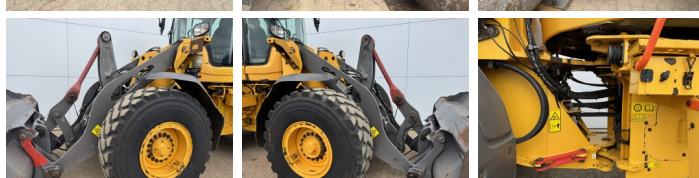

Disponibil din stoc la Boss Machinery! Aceast? Volvo L90H Wheel Loader din 2018 are o putere a motorului de 120 kW ?i 14124 ore de func?ionare. Greutatea total? a acestui Volvo L90H este 17000 kg ?i dimensiunile sunt 7.87 x 2.75 x 3.30. În plus, acest L90H este echipat cu Cuplor rapid, Camera, Heated Seat, Airco, Radio, Climate Control. Volvo Wheel Loader are, de asemenea, o certificare CE . Dori?i mai multe informa?ii sau dori?i s? încerca?i Volvo L90H la sediul nostru? V? rug?m s? ne contacta?i.

Maten / Gewichten

Dimensiuni L*Î*L **7.87 x 2.75 x 3.30**
Greutate **17000**

Technische informatie

German Machine
Consola de configurare **4x4**

Motor informatie

Motor marca **Volvo**
Model de motor **D6J**
Cilindri **6**
Turbo
Capacitate în kW **120**

Banden / Rupsen

70% 70% **20.5R25**
70% 70% **20.5R25**

Opties

Cuplor rapid

Camera

Heated Seat

Airco

Radio