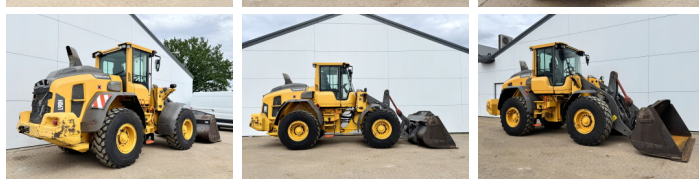

Volvo

Volvo L90H

BOSS
MACHINERY

€ 74.500 Exclusiv

An **2018**
Num?r de referin?? **BM007811**
Ore **14.124**

Algemeen

Tip **L90H**
Location **Veldhoven, Netherlands**
Certificaat **CE**

Descriere

Disponibil din stoc la Boss Machinery! Aceast? Volvo L90H Wheel Loader din 2018 are o putere a motorului de 120 kW ?i 14124 ore de func?ionare. Greutatea total? a acestui Volvo L90H este 17000 kg ?i dimensiunile sunt 7.87 x 2.75 x 3.30. În plus, acest L90H este echipat cu Cuplor rapid, Camera, Heated Seat, Airco, Radio, Climate Control. Volvo Wheel Loader are, de asemenea, o certificare CE . Dori?i mai multe informa?ii sau dori?i s? încerca?i Volvo L90H la sediul nostru? V? rug?m s? ne contacta?i.

Maten / Gewichten

Dimensiuni L*Î*L **7.87 x 2.75 x 3.30**
Greutate **17000**

Technische informatie

German Machine
Consola de configurare **4x4**

Motor informatie

Motor marca **Volvo**
Model de motor **D6J**
Cilindri **6**
Turbo
Capacitate în kW **120**

Banden / Rupsen

70% 70% **20.5R25**
70% 70% **20.5R25**

Opties

Cuplor rapid

Camera

Heated Seat

Airco

Radio