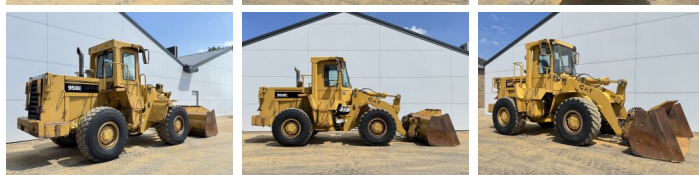

Caterpillar

Caterpillar 950E

BOSS
MACHINERY

€ 59.500 Exclusiv

An **1988**
Număr de referință **BM007435**
Ore **15.667**

Algemeen

Tip **950E**
Location **Veldhoven, Netherlands**
Certificaat **CE**

Disponibil din stoc la Boss Machinery! Acest Caterpillar 950E Wheel Loader din 1988 are o putere a motorului de 119 kW și 15667 ore de funcționare. Greutatea totală a acestui Caterpillar 950E este 15570 kg și dimensiunile sunt 7.96 x 2.75 x 3.49. În plus, acest 950E este echipat cu Cuplor rapid, Radio. Caterpillar Wheel Loader are, de asemenea, o certificare CE. Doriți mai multe informații sau doriți să încercați Caterpillar 950E la sediul nostru? Vă rugăm să ne contactați.

Maten / Gewichten

Greutate **15570**
Dimensiuni L*Î*L **7.96 x 2.75 x 3.49**

Technische informatie

German Machine
Consola de configurare **4x4**

Motor informatie

Motor marca **Caterpillar**
Model de motor **3304DI**
Cilindri **4**
Turbo
Capacitate în kW **119**

Banden / Rupsen

40% 30% **20.5R25**
20% 20% **20.5R25**