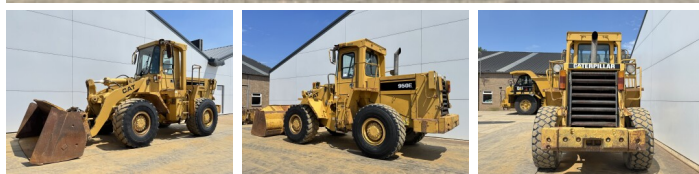

Caterpillar

Caterpillar 950E

BOSS
MACHINERY

€ 59.500 Exclusiv

An **1988**
Număr de referință **BM007435**
Ore **15.667**

Algemeen

Tip **950E**
Location **Veldhoven, Netherlands**
Certificaat **CE**

Disponibil din stoc la Boss Machinery! Acest Caterpillar 950E Wheel Loader din 1988 are o putere a motorului de 119 kW și 15667 ore de funcționare. Greutatea totală a acestui Caterpillar 950E este 15570 kg și dimensiunile sunt 7.96 x 2.75 x 3.49. În plus, acest 950E este echipat cu Cuplor rapid, Radio. Caterpillar Wheel Loader are, de asemenea, o certificare CE. Doriți mai multe informații sau doriți să încercați Caterpillar 950E la sediul nostru? Vă rugăm să ne contactați.

Maten / Gewichten

Greutate **15570**
Dimensiuni L*Î*L **7.96 x 2.75 x 3.49**

Technische informatie

German Machine
Consola de configurare **4x4**

Motor informatie

Motor marca **Caterpillar**
Model de motor **3304DI**
Cilindri **4**
Turbo
Capacitate în kW **119**

Banden / Rupsen

40% 30% **20.5R25**
20% 20% **20.5R25**