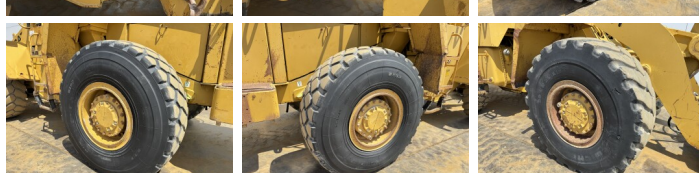

Caterpillar

Caterpillar 950E

BOSS
MACHINERY

€ 59.500 Exclusiv

An **1988**
Număr de referință **BM007435**
Ore **15.667**

Algemeen

Tip **950E**
Location **Veldhoven, Netherlands**
Certificaat **CE**

Disponibil din stoc la Boss Machinery! Acest Caterpillar 950E Wheel Loader din 1988 are o putere a motorului de 119 kW și 15667 ore de funcționare. Greutatea totală a acestui Caterpillar 950E este 15570 kg și dimensiunile sunt 7.96 x 2.75 x 3.49. În plus, acest 950E este echipat cu Cuplor rapid, Radio. Caterpillar Wheel Loader are, de asemenea, o certificare CE. Doriți mai multe informații sau doriți să încercați Caterpillar 950E la sediul nostru? Vă rugăm să ne contactați.

Maten / Gewichten

Greutate **15570**
Dimensiuni L*Î*L **7.96 x 2.75 x 3.49**

Technische informatie

German Machine
Consola de configurare **4x4**

Motor informatie

Motor marca **Caterpillar**
Model de motor **3304DI**
Cilindri **4**
Turbo
Capacitate în kW **119**

Banden / Rupsen

40% 30% **20.5R25**
20% 20% **20.5R25**

Opties

Cuplor rapid
Radio