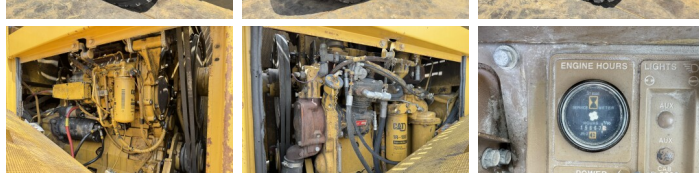

Caterpillar

Caterpillar 950E

BOSS
MACHINERY

€ 59.500 Exclusiv

An **1988**
Număr de referință **BM007435**
Ore **15.667**

Algemeen

Tip **950E**
Location **Veldhoven, Netherlands**
Certificaat **CE**

Disponibil din stoc la Boss Machinery! Acest Caterpillar 950E Wheel Loader din 1988 are o putere a motorului de 119 kW și 15667 ore de funcționare. Greutatea totală a acestui Caterpillar 950E este 15570 kg și dimensiunile sunt 7.96 x 2.75 x 3.49. În plus, acest 950E este echipat cu Cuplor rapid, Radio. Caterpillar Wheel Loader are, de asemenea, o certificare CE. Doriți mai multe informații sau doriți să încercați Caterpillar 950E la sediul nostru? Vă rugăm să ne contactați.

Maten / Gewichten

Greutate **15570**
Dimensiuni L*Î*L **7.96 x 2.75 x 3.49**

Technische informatie

German Machine
Consola de configurare **4x4**

Motor informatie

Motor marca **Caterpillar**
Model de motor **3304DI**
Cilindri **4**
Turbo
Capacitate în kW **119**

Banden / Rupsen

40% 30% **20.5R25**
20% 20% **20.5R25**