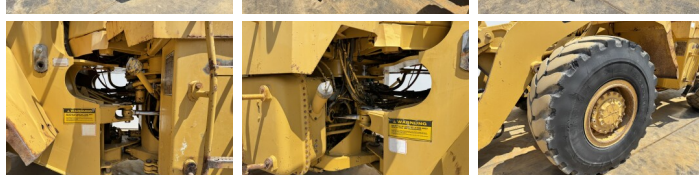

Caterpillar

Caterpillar 950E

BOSS
MACHINERY

€ 59.500 Exclusiv

An **1988**
Număr de referință **BM007435**
Ore **15.667**

Algemeen

Tip **950E**
Location **Veldhoven, Netherlands**
Certificaat **CE**

Disponibil din stoc la Boss Machinery! Acest Caterpillar 950E Wheel Loader din 1988 are o putere a motorului de 119 kW și 15667 ore de funcționare. Greutatea totală a acestui Caterpillar 950E este 15570 kg și dimensiunile sunt 7.96 x 2.75 x 3.49. În plus, acest 950E este echipat cu Cuplor rapid, Radio. Caterpillar Wheel Loader are, de asemenea, o certificare CE. Doriți mai multe informații sau doriți să încercați Caterpillar 950E la sediul nostru? Vă rugăm să ne contactați.

Maten / Gewichten

Greutate **15570**
Dimensiuni L*Î*L **7.96 x 2.75 x 3.49**

Technische informatie

German Machine
Consola de configurare **4x4**

Motor informatie

Motor marca **Caterpillar**
Model de motor **3304DI**
Cilindri **4**
Turbo
Capacitate în kW **119**

Banden / Rupsen

40% 30% **20.5R25**
20% 20% **20.5R25**