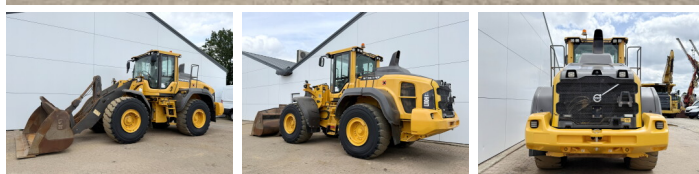

Volvo

Volvo L110H

BOSS
MACHINERY

€ 59.500 Exclusiv

An **2015**
Num?r de referin?? **BM007514**
Ore **17.731**

Algemeen

Tip **L110H**
Location **Veldhoven, Netherlands**
Certificaat **CE**

Disponibil din stoc la Boss Machinery! Aceast? Volvo L110H Wheel Loader din 2015 are o putere a motorului de 190 kW ?i 17731 ore de func?ionare. Greutatea total? a acestui Volvo L110H este 20700 kg ?i dimensiunile sunt 8.55 x 2.81 x 3.34. În plus, acest L110H este echipat cu Airco, Radio, Camera, Heated Seat, Bluetooth, Climate Control, Lubrifierea central?. Volvo Wheel Loader are, de asemenea, o certificare CE . Dori?i mai multe informa?ii sau dori?i s? încerca?i Volvo L110H la sediul nostru? V? rug?m s? ne contacta?i.

Descriere

Maten / Gewichten

Greutate **20700**
Dimensiuni L*Î*L **8.55 x 2.81 x 3.34**

Technische informatie

Consola de configurare **4x4**

Motor informatie

Motor marca **Volvo**
Model de motor **D8J**
Cilindri **6**
Turbo
Capacitate în kW **190**

Banden / Rupsen

Opties