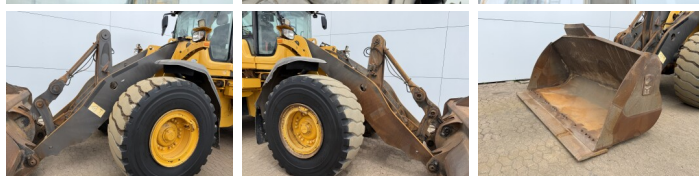

Volvo

Volvo L110H

BOSS
MACHINERY

€ 59.500 Exclusiv

An **2015**
Num?r de referin?? **BM007514**
Ore **17.731**

Algemeen

Tip **L110H**
Location **Veldhoven, Netherlands**
Certificaat **CE**

Disponibil din stoc la Boss Machinery! Aceast? Volvo L110H Wheel Loader din 2015 are o putere a motorului de 190 kW ?i 17731 ore de func?ionare. Greutatea total? a acestui Volvo L110H este 20700 kg ?i dimensiunile sunt 8.55 x 2.81 x 3.34. În plus, acest L110H este echipat cu Airco, Radio, Camera, Heated Seat, Bluetooth, Climate Control, Lubrifierea central?. Volvo Wheel Loader are, de asemenea, o certificare CE . Dori?i mai multe informa?ii sau dori?i s? încerca?i Volvo L110H la sediul nostru? V? rug?m s? ne contacta?i.

Descriere

Maten / Gewichten

Greutate **20700**
Dimensiuni L*Î*L **8.55 x 2.81 x 3.34**

Technische informatie

Consola de configurare **4x4**

Motor informatie

Motor marca **Volvo**
Model de motor **D8J**
Cilindri **6**
Turbo
Capacitate în kW **190**

Banden / Rupsen

Opties