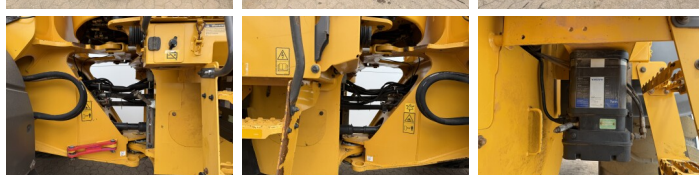

Volvo

Volvo L110H

BOSS
MACHINERY

€ 59.500 Exclusiv

An **2015**
Num?r de referin?? **BM007514**
Ore **17.731**

Algemeen

Tip **L110H**
Location **Veldhoven, Netherlands**
Certificaat **CE**

Disponibil din stoc la Boss Machinery! Aceast? Volvo L110H Wheel Loader din 2015 are o putere a motorului de 190 kW ?i 17731 ore de func?ionare. Greutatea total? a acestui Volvo L110H este 20700 kg ?i dimensiunile sunt 8.55 x 2.81 x 3.34. În plus, acest L110H este echipat cu Airco, Radio, Camera, Heated Seat, Bluetooth, Climate Control, Lubrifierea central?. Volvo Wheel Loader are, de asemenea, o certificare CE . Dori?i mai multe informa?ii sau dori?i s? încerca?i Volvo L110H la sediul nostru? V? rug?m s? ne contacta?i.

Descriere

Maten / Gewichten

Greutate **20700**
Dimensiuni L*Î*L **8.55 x 2.81 x 3.34**

Technische informatie

Consola de configurare **4x4**

Motor informatie

Motor marca **Volvo**
Model de motor **D8J**
Cilindri **6**
Turbo
Capacitate în kW **190**

Banden / Rupsen

Opties