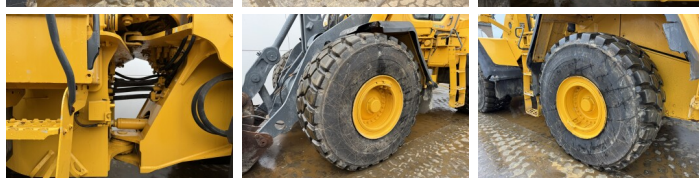

Volvo

Volvo L150H

BOSS
MACHINERY

€ 92.500 Exclusiv

An 2015
Num?r de referin?? BM007767
Ore 10.395

Algemeen

Tip L150H
Location Veldhoven, Netherlands
Certificaat CE

Disponibil din stoc la Boss Machinery! Acest? Volvo L150H Wheel Loader din 2015 are o putere a motorului de 220 kW ?i 10395 ore de func?ionare. Greutatea total? a acestui Volvo L150H este 26100 kg ?i dimensiunile sunt 9.09 x 3.23 x 3.59. În plus, acest L150H este echipat cu 3rd Function , Climate Control, Airco, Radio, Camera, Electrical Mirrors, Bluetooth. Volvo Wheel Loader are, de asemenea, o certificare CE . Dori?i mai multe informa?ii sau dori?i s? încerca?i Volvo L150H la sediul nostru? V? rug?m s? ne contacta?i.

Descriere

Maten / Gewichten

Dimensiuni L*Î*L 9.09 x 3.23 x 3.59
Greutate 26100

Technische informatie

Consola de configurare 4x4

Motor informatie

Motor marca Volvo
Model de motor D13J
Cilindri 6
Turbo
Capacitate în kW 220

Banden / Rupsen

50% 50% 26.5R25
50% 50% 26.5R25

Opties

3rd Function

Climate Control

Airco

Radio

Camera