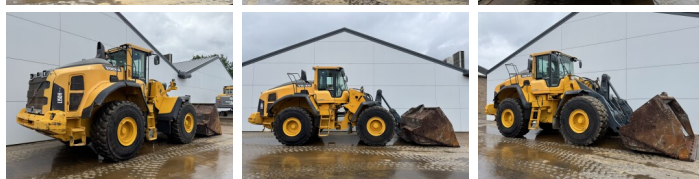

Volvo

Volvo L150H

BOSS
MACHINERY

€ 92.500 Exclusiv

An 2015
Num?r de referin?? BM007767
Ore 10.395

Algemeen

Tip L150H
Location Veldhoven, Netherlands
Certificaat CE

Disponibil din stoc la Boss Machinery! Acest? Volvo L150H Wheel Loader din 2015 are o putere a motorului de 220 kW ?i 10395 ore de func?ionare. Greutatea total? a acestui Volvo L150H este 26100 kg ?i dimensiunile sunt 9.09 x 3.23 x 3.59. În plus, acest L150H este echipat cu 3rd Function , Climate Control, Airco, Radio, Camera, Electrical Mirrors, Bluetooth. Volvo Wheel Loader are, de asemenea, o certificare CE . Dori?i mai multe informa?ii sau dori?i s? încerca?i Volvo L150H la sediul nostru? V? rug?m s? ne contacta?i.

Descriere

Maten / Gewichten

Dimensiuni L*Î*L 9.09 x 3.23 x 3.59
Greutate 26100

Technische informatie

Consola de configurare 4x4

Motor informatie

Motor marca Volvo
Model de motor D13J
Cilindri 6
Turbo
Capacitate în kW 220

Banden / Rupsen

50% 50% 26.5R25
50% 50% 26.5R25

Opties

3rd Function

Climate Control

Airco

Radio

Camera