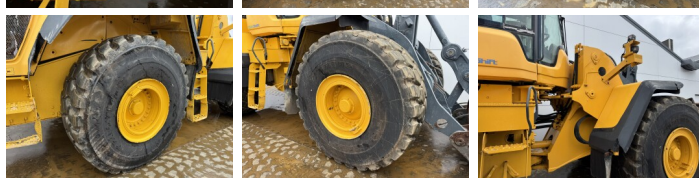

Volvo

Volvo L150H

BOSS
MACHINERY

€ 92.500 Exclusiv

An 2015
Num?r de referin?? BM007767
Ore 10.395

Algemeen

Tip L150H
Location Veldhoven, Netherlands
Certificaat CE

Disponibil din stoc la Boss Machinery! Acest? Volvo L150H Wheel Loader din 2015 are o putere a motorului de 220 kW ?i 10395 ore de func?ionare. Greutatea total? a acestui Volvo L150H este 26100 kg ?i dimensiunile sunt 9.09 x 3.23 x 3.59. În plus, acest L150H este echipat cu 3rd Function , Climate Control, Airco, Radio, Camera, Electrical Mirrors, Bluetooth. Volvo Wheel Loader are, de asemenea, o certificare CE . Dori?i mai multe informa?ii sau dori?i s? încerca?i Volvo L150H la sediul nostru? V? rug?m s? ne contacta?i.

Descriere

Maten / Gewichten

Dimensiuni L*Î*L 9.09 x 3.23 x 3.59
Greutate 26100

Technische informatie

Consola de configurare 4x4

Motor informatie

Motor marca Volvo
Model de motor D13J
Cilindri 6
Turbo
Capacitate în kW 220

Banden / Rupsen

50% 50% 26.5R25
50% 50% 26.5R25

Opties

3rd Function

Climate Control

Airco

Radio

Camera