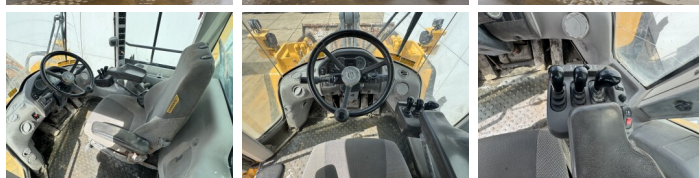

Volvo

Volvo L150H

BOSS
MACHINERY

€ 92.500 Exclusiv

An 2015
Num?r de referin?? BM007767
Ore 10.395

Algemeen

Tip L150H
Location Veldhoven, Netherlands
Certificaat CE

Disponibil din stoc la Boss Machinery! Acest? Volvo L150H Wheel Loader din 2015 are o putere a motorului de 220 kW ?i 10395 ore de func?ionare. Greutatea total? a acestui Volvo L150H este 26100 kg ?i dimensiunile sunt 9.09 x 3.23 x 3.59. În plus, acest L150H este echipat cu 3rd Function , Climate Control, Airco, Radio, Camera, Electrical Mirrors, Bluetooth. Volvo Wheel Loader are, de asemenea, o certificare CE . Dori?i mai multe informa?ii sau dori?i s? încerca?i Volvo L150H la sediul nostru? V? rug?m s? ne contacta?i.

Descriere

Maten / Gewichten

Dimensiuni L*Î*L 9.09 x 3.23 x 3.59
Greutate 26100

Technische informatie

Consola de configurare 4x4

Motor informatie

Motor marca Volvo
Model de motor D13J
Cilindri 6
Turbo
Capacitate în kW 220

Banden / Rupsen

50% 50% 26.5R25
50% 50% 26.5R25

Opties

3rd Function

Climate Control

Airco

Radio

Camera