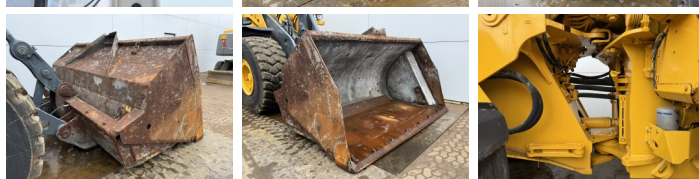

Volvo

Volvo L150H

BOSS
MACHINERY

€ 92.500 Exclusiv

An 2015
Num?r de referin?? BM007767
Ore 10.395

Algemeen

Tip L150H
Location Veldhoven, Netherlands
Certificaat CE

Disponibil din stoc la Boss Machinery! Acest? Volvo L150H Wheel Loader din 2015 are o putere a motorului de 220 kW ?i 10395 ore de func?ionare. Greutatea total? a acestui Volvo L150H este 26100 kg ?i dimensiunile sunt 9.09 x 3.23 x 3.59. În plus, acest L150H este echipat cu 3rd Function , Climate Control, Airco, Radio, Camera, Electrical Mirrors, Bluetooth. Volvo Wheel Loader are, de asemenea, o certificare CE . Dori?i mai multe informa?ii sau dori?i s? încerca?i Volvo L150H la sediul nostru? V? rug?m s? ne contacta?i.

Descriere

Maten / Gewichten

Dimensiuni L*Î*L 9.09 x 3.23 x 3.59
Greutate 26100

Technische informatie

Consola de configurare 4x4

Motor informatie

Motor marca Volvo
Model de motor D13J
Cilindri 6
Turbo
Capacitate în kW 220

Banden / Rupsen

50% 50% 26.5R25
50% 50% 26.5R25

Opties

3rd Function

Climate Control

Airco

Radio

Camera