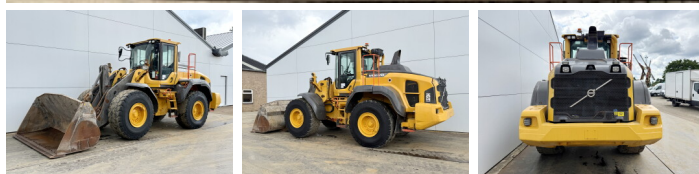

Volvo

Volvo L120H

BOSS
MACHINERY

€ 69.500 Exclusiv

An **2018**
Num?r de referin?? **BM007178**
Ore **13.185**

Algemeen

Tip **L120H**
Location **Veldhoven, Netherlands**
Certificaat **CE**

Disponibil din stoc la Boss Machinery! Aceast? Volvo L120H Wheel Loader din 2018 are o putere a motorului de 203 kW ?i 13185 ore de func?ionare. Greutatea total? a acestui Volvo L120H este 21600 kg ?i dimensiunile sunt 8.22 x 3.00 x 3.66. În plus, acest L120H este echipat cu Cuplor rapid, Climate Control, Airco, Heated Seat, Camera, Radio, Electrical Mirrors, Bluetooth. Volvo Wheel Loader are, de asemenea, o certificare CE . Dori?i mai multe informa?ii sau dori?i s? încerca?i Volvo L120H la sediul nostru? V? rug?m s? ne contacta?i.

Descriere

Maten / Gewichten

Dimensiuni L*Î*L **8.22 x 3.00 x 3.66**
Greutate **21600**

Technische informatie

Consola de configurare **4x4**

Motor informatie

Motor marca **Volvo**
Model de motor **D8J**
Cilindri **6**
Turbo
Capacitate în kW **203**

Banden / Rupsen

30% 30% **23.5R25**
30% 30% **23.5R25**

Opties

Cuplor rapid

Climate Control

Airco

Heated Seat

Camera