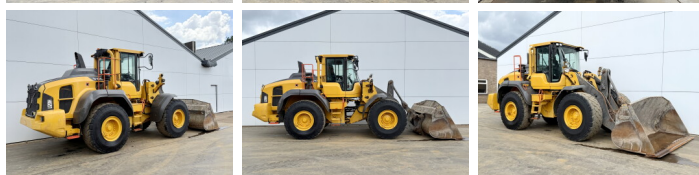

Volvo

Volvo L120H

BOSS
MACHINERY

€ 69.500 Exclusiv

An **2018**
Num?r de referin?? **BM007178**
Ore **13.185**

Algemeen

Tip **L120H**
Location **Veldhoven, Netherlands**
Certificaat **CE**

Disponibil din stoc la Boss Machinery! Aceast? Volvo L120H Wheel Loader din 2018 are o putere a motorului de 203 kW ?i 13185 ore de func?ionare. Greutatea total? a acestui Volvo L120H este 21600 kg ?i dimensiunile sunt 8.22 x 3.00 x 3.66. În plus, acest L120H este echipat cu Cuplor rapid, Climate Control, Airco, Heated Seat, Camera, Radio, Electrical Mirrors, Bluetooth. Volvo Wheel Loader are, de asemenea, o certificare CE . Dori?i mai multe informa?ii sau dori?i s? încerca?i Volvo L120H la sediul nostru? V? rug?m s? ne contacta?i.

Descriere

Maten / Gewichten

Dimensiuni L*Î*L **8.22 x 3.00 x 3.66**
Greutate **21600**

Technische informatie

Consola de configurare **4x4**

Motor informatie

Motor marca **Volvo**
Model de motor **D8J**
Cilindri **6**
Turbo
Capacitate în kW **203**

Banden / Rupsen

30% 30% **23.5R25**
30% 30% **23.5R25**

Opties

Cuplor rapid

Climate Control

Airco

Heated Seat

Camera