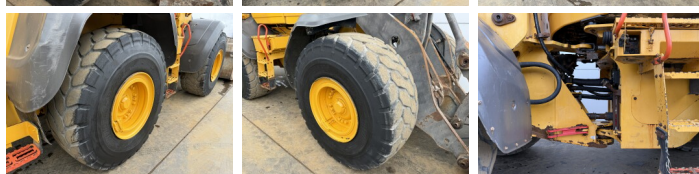

Volvo

Volvo L120H

BOSS
MACHINERY

€ 69.500 Exclusiv

An **2018**
Num?r de referin?? **BM007178**
Ore **13.185**

Algemeen

Tip **L120H**
Location **Veldhoven, Netherlands**
Certificaat **CE**

Disponibil din stoc la Boss Machinery! Aceast? Volvo L120H Wheel Loader din 2018 are o putere a motorului de 203 kW ?i 13185 ore de func?ionare. Greutatea total? a acestui Volvo L120H este 21600 kg ?i dimensiunile sunt 8.22 x 3.00 x 3.66. În plus, acest L120H este echipat cu Cuplor rapid, Climate Control, Airco, Heated Seat, Camera, Radio, Electrical Mirrors, Bluetooth. Volvo Wheel Loader are, de asemenea, o certificare CE . Dori?i mai multe informa?ii sau dori?i s? încerca?i Volvo L120H la sediul nostru? V? rug?m s? ne contacta?i.

Banden / Rupsen

30% 30% **23.5R25**
30% 30% **23.5R25**

Opties

Cuplor rapid

Climate Control

Airco

Heated Seat

Camera