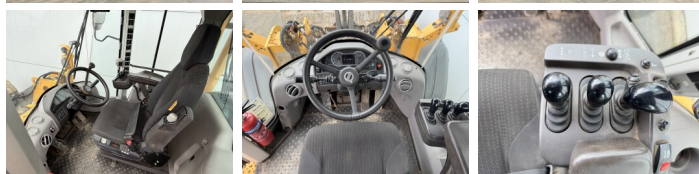

Volvo

Volvo L120H

BOSS
MACHINERY

€ 69.500 Exclusiv

An **2018**
Num?r de referin?? **BM007178**
Ore **13.185**

Algemeen

Tip **L120H**
Location **Veldhoven, Netherlands**
Certificaat **CE**

Disponibil din stoc la Boss Machinery! Aceast? Volvo L120H Wheel Loader din 2018 are o putere a motorului de 203 kW ?i 13185 ore de func?ionare. Greutatea total? a acestui Volvo L120H este 21600 kg ?i dimensiunile sunt 8.22 x 3.00 x 3.66. În plus, acest L120H este echipat cu Cuplor rapid, Climate Control, Airco, Heated Seat, Camera, Radio, Electrical Mirrors, Bluetooth. Volvo Wheel Loader are, de asemenea, o certificare CE . Dori?i mai multe informa?ii sau dori?i s? încerca?i Volvo L120H la sediul nostru? V? rug?m s? ne contacta?i.

Banden / Rupsen

30% 30% **23.5R25**
30% 30% **23.5R25**

Opties

Cuplor rapid

Climate Control

Airco

Heated Seat

Camera