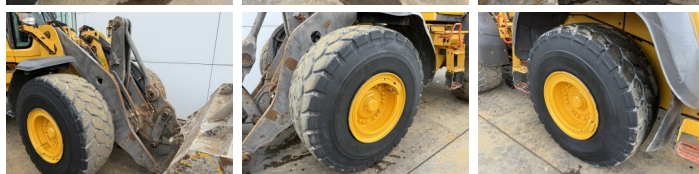

Volvo

Volvo L120H

BOSS
MACHINERY

€ 69.500 Exclusiv

An **2018**
Num?r de referin?? **BM007178**
Ore **13.185**

Algemeen

Tip **L120H**
Location **Veldhoven, Netherlands**
Certificaat **CE**

Disponibil din stoc la Boss Machinery! Aceast? Volvo L120H Wheel Loader din 2018 are o putere a motorului de 203 kW ?i 13185 ore de func?ionare. Greutatea total? a acestui Volvo L120H este 21600 kg ?i dimensiunile sunt 8.22 x 3.00 x 3.66. În plus, acest L120H este echipat cu Cuplor rapid, Climate Control, Airco, Heated Seat, Camera, Radio, Electrical Mirrors, Bluetooth. Volvo Wheel Loader are, de asemenea, o certificare CE . Dori?i mai multe informa?ii sau dori?i s? încerca?i Volvo L120H la sediul nostru? V? rug?m s? ne contacta?i.

Descriere

Maten / Gewichten

Dimensiuni L*Î*L **8.22 x 3.00 x 3.66**
Greutate **21600**

Technische informatie

Consola de configurare **4x4**

Motor informatie

Motor marca **Volvo**
Model de motor **D8J**
Cilindri **6**
Turbo
Capacitate în kW **203**

Banden / Rupsen

30% 30% **23.5R25**
30% 30% **23.5R25**

Opties

Cuplor rapid

Climate Control

Airco

Heated Seat

Camera