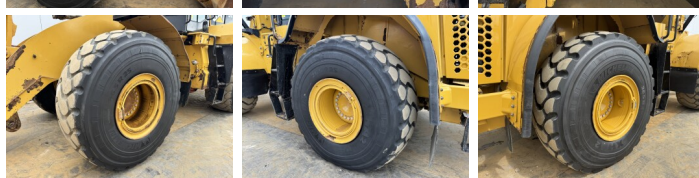

Caterpillar

Caterpillar 972M

BOSS
MACHINERY

€ 46.500 Exclusiv

An **2015**
Num?r de referin?? **BM007483**
Ore **26.952**

Algemeen

Tip **972M**
Location **Veldhoven, Netherlands**
Certificaat **CE**

Descriere

Disponibil din stoc la Boss Machinery! Acest? Caterpillar 972M Wheel Loader din 2015 are o putere a motorului de 247 kW ?i 26952 ore de func?ionare. Greutatea total? a acestui Caterpillar 972M este 24800 kg ?i dimensiunile sunt 9.83 x 3.21 x 3.68. În plus, acest 972M este echipat cu Radio, Airco, Climate Control, Camera. Caterpillar Wheel Loader are, de asemenea, o certificare CE . Dori?i mai multe informa?ii sau dori?i s? încerca?i Caterpillar 972M la sediul nostru? V? rug?m s? ne contacta?i.

Maten / Gewichten

Dimensiuni L*Î*L **9.83 x 3.21 x 3.68**
Greutate **24800**

Technische informatie

Consola de configurare **4x4**

Motor informatie

Motor marca **Caterpillar**
Model de motor **C9.3**
Cilindri **6**
Turbo
Capacitate în kW **247**

Banden / Rupsen

45% 45% **26.5R25**
45% 45% **26.5R25**