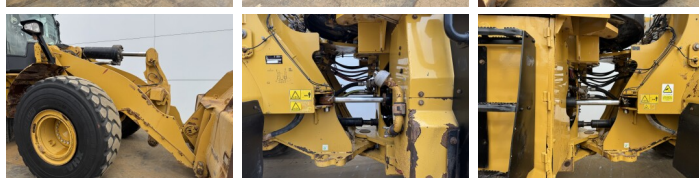

Caterpillar

Caterpillar 972M

BOSS
MACHINERY

€ 46.500 Exclusiv

An **2015**
Num?r de referin?? **BM007483**
Ore **26.952**

Algemeen

Tip **972M**
Location **Veldhoven, Netherlands**
Certificaat **CE**

Descriere

Disponibil din stoc la Boss Machinery! Acest? Caterpillar 972M Wheel Loader din 2015 are o putere a motorului de 247 kW ?i 26952 ore de func?ionare. Greutatea total? a acestui Caterpillar 972M este 24800 kg ?i dimensiunile sunt 9.83 x 3.21 x 3.68. În plus, acest 972M este echipat cu Radio, Airco, Climate Control, Camera. Caterpillar Wheel Loader are, de asemenea, o certificare CE . Dori?i mai multe informa?ii sau dori?i s? încerca?i Caterpillar 972M la sediul nostru? V? rug?m s? ne contacta?i.

Maten / Gewichten

Dimensiuni L*Î*L **9.83 x 3.21 x 3.68**
Greutate **24800**

Technische informatie

Consola de configurare **4x4**

Motor informatie

Motor marca **Caterpillar**
Model de motor **C9.3**
Cilindri **6**
Turbo
Capacitate în kW **247**

Banden / Rupsen

45% 45% **26.5R25**
45% 45% **26.5R25**