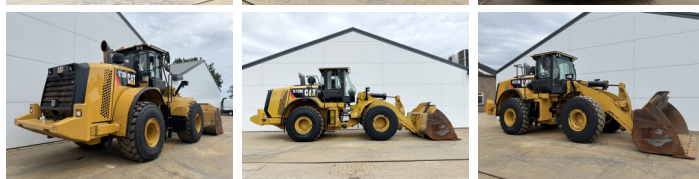

Caterpillar

Caterpillar 972M

BOSS
MACHINERY

€ 46.500 Exclusiv

An **2015**
Num?r de referin?? **BM007483**
Ore **26.952**

Algemeen

Tip **972M**
Location **Veldhoven, Netherlands**
Certificaat **CE**

Descriere

Disponibil din stoc la Boss Machinery! Acest? Caterpillar 972M Wheel Loader din 2015 are o putere a motorului de 247 kW ?i 26952 ore de func?ionare. Greutatea total? a acestui Caterpillar 972M este 24800 kg ?i dimensiunile sunt 9.83 x 3.21 x 3.68. În plus, acest 972M este echipat cu Radio, Airco, Climate Control, Camera. Caterpillar Wheel Loader are, de asemenea, o certificare CE . Dori?i mai multe informa?ii sau dori?i s? încerca?i Caterpillar 972M la sediul nostru? V? rug?m s? ne contacta?i.

Maten / Gewichten

Dimensiuni L*Î*L **9.83 x 3.21 x 3.68**
Greutate **24800**

Technische informatie

Consola de configurare **4x4**

Motor informatie

Motor marca **Caterpillar**
Model de motor **C9.3**
Cilindri **6**
Turbo
Capacitate în kW **247**

Banden / Rupsen

45% 45% **26.5R25**
45% 45% **26.5R25**