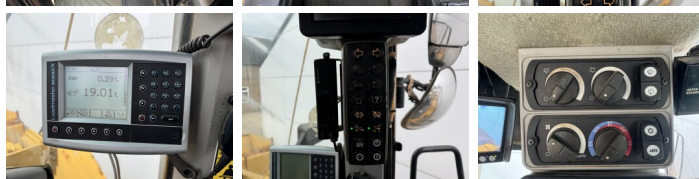

Caterpillar

Caterpillar 972M

BOSS
MACHINERY

€ 46.500 Exclusiv

An **2015**
Num?r de referin?? **BM007483**
Ore **26.952**

Algemeen

Tip **972M**
Location **Veldhoven, Netherlands**
Certificaat **CE**

Descriere

Disponibil din stoc la Boss Machinery! Acest? Caterpillar 972M Wheel Loader din 2015 are o putere a motorului de 247 kW ?i 26952 ore de func?ionare. Greutatea total? a acestui Caterpillar 972M este 24800 kg ?i dimensiunile sunt 9.83 x 3.21 x 3.68. În plus, acest 972M este echipat cu Radio, Airco, Climate Control, Camera. Caterpillar Wheel Loader are, de asemenea, o certificare CE . Dori?i mai multe informa?ii sau dori?i s? încerca?i Caterpillar 972M la sediul nostru? V? rug?m s? ne contacta?i.

Maten / Gewichten

Dimensiuni L*Î*L **9.83 x 3.21 x 3.68**
Greutate **24800**

Technische informatie

Consola de configurare **4x4**

Motor informatie

Motor marca **Caterpillar**
Model de motor **C9.3**
Cilindri **6**
Turbo
Capacitate în kW **247**

Banden / Rupsen

45% 45% **26.5R25**
45% 45% **26.5R25**