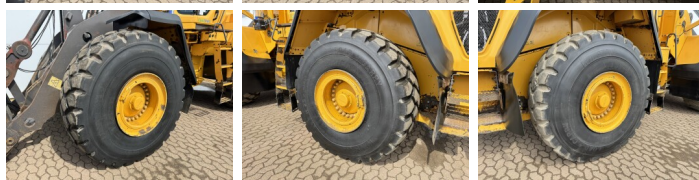

Volvo

Volvo L180G

BOSS
MACHINERY

€ 72.500 Exclusiv

An 2012
Num?r de referin?? BM007735
Ore 15.952

Algemeen

Tip L180G
Location Veldhoven, Netherlands
Certificaat CE

Disponibil din stoc la Boss Machinery! Aceast? Volvo L180G Wheel Loader din 2012 are o putere a motorului de 245 kW ?i 15952 ore de func?ionare. Greutatea total? a acestui Volvo L180G este 29700 kg ?i dimensiunile sunt 9.03 x 3.41 x 3.53. În plus, acest L180G este echipat cu Camera, Radio, Electrical Mirrors, Heated Mirrors, Bluetooth, Cuplor rapid, Climate Control, Airco, Heated Seat, Lubrifierea central?. Volvo Wheel Loader are, de asemenea, o certificare CE . Dori?i mai multe informa?ii sau dori?i s? încerca?i Volvo L180G la sediul nostru? V? rug?m s? ne contacta?i.

Descriere

Maten / Gewichten

Dimensiuni L*Î*L 9.03 x 3.41 x 3.53
Greutate 29700

Technische informatie

German Machine
Consola de configurare 4x4

Motor informatie

Motor marca Volvo
Model de motor D13H
Cilindri 6
Turbo
Capacitate în kW 245

Banden / Rupsen

20% 20% 26.5R25