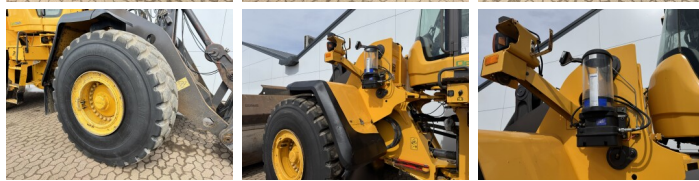

Volvo

Volvo L180G

BOSS
MACHINERY

€ 72.500 Exclusiv

An 2012
Num?r de referin?? BM007735
Ore 15.952

Algemeen

Tip L180G
Location Veldhoven, Netherlands
Certificaat CE

Disponibil din stoc la Boss Machinery! Aceast? Volvo L180G Wheel Loader din 2012 are o putere a motorului de 245 kW ?i 15952 ore de func?ionare. Greutatea total? a acestui Volvo L180G este 29700 kg ?i dimensiunile sunt 9.03 x 3.41 x 3.53. În plus, acest L180G este echipat cu Camera, Radio, Electrical Mirrors, Heated Mirrors, Bluetooth, Cuplor rapid, Climate Control, Airco, Heated Seat, Lubrifierea central?. Volvo Wheel Loader are, de asemenea, o certificare CE . Dori?i mai multe informa?ii sau dori?i s? încerca?i Volvo L180G la sediul nostru? V? rug?m s? ne contacta?i.

Descriere

Maten / Gewichten

Dimensiuni L*Î*L 9.03 x 3.41 x 3.53
Greutate 29700

Technische informatie

German Machine
Consola de configurare 4x4

Motor informatie

Motor marca Volvo
Model de motor D13H
Cilindri 6
Turbo
Capacitate în kW 245

Banden / Rupsen

20% 20% 26.5R25