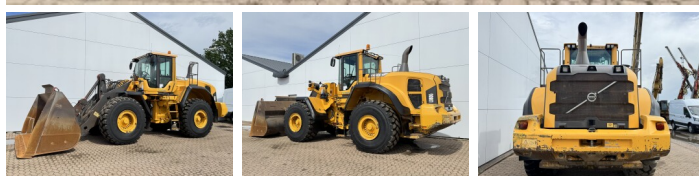

Volvo

Volvo L180G

BOSS
MACHINERY

€ 72.500 Exclusiv

An 2012
Num?r de referin?? BM007735
Ore 15.952

Algemeen

Tip L180G
Location Veldhoven, Netherlands
Certificaat CE

Disponibil din stoc la Boss Machinery! Aceast? Volvo L180G Wheel Loader din 2012 are o putere a motorului de 245 kW ?i 15952 ore de func?ionare. Greutatea total? a acestui Volvo L180G este 29700 kg ?i dimensiunile sunt 9.03 x 3.41 x 3.53. În plus, acest L180G este echipat cu Camera, Radio, Electrical Mirrors, Heated Mirrors, Bluetooth, Cuplor rapid, Climate Control, Airco, Heated Seat, Lubrifierea central?. Volvo Wheel Loader are, de asemenea, o certificare CE . Dori?i mai multe informa?ii sau dori?i s? încerca?i Volvo L180G la sediul nostru? V? rug?m s? ne contacta?i.

Descriere

Maten / Gewichten

Dimensiuni L*Î*L 9.03 x 3.41 x 3.53
Greutate 29700

Technische informatie

German Machine
Consola de configurare 4x4

Motor informatie

Motor marca Volvo
Model de motor D13H
Cilindri 6
Turbo
Capacitate în kW 245

Banden / Rupsen

20% 20% 26.5R25