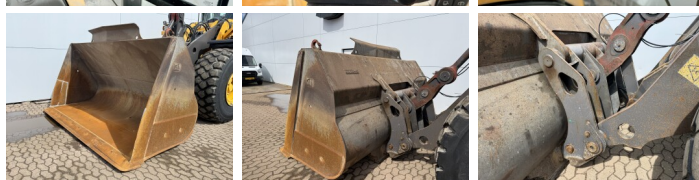

Volvo

Volvo L180G

BOSS
MACHINERY

€ 72.500 Exclusiv

An 2012
Num?r de referin?? BM007735
Ore 15.952

Algemeen

Tip L180G
Location Veldhoven, Netherlands
Certificaat CE

Disponibil din stoc la Boss Machinery! Aceast? Volvo L180G Wheel Loader din 2012 are o putere a motorului de 245 kW ?i 15952 ore de func?ionare. Greutatea total? a acestui Volvo L180G este 29700 kg ?i dimensiunile sunt 9.03 x 3.41 x 3.53. În plus, acest L180G este echipat cu Camera, Radio, Electrical Mirrors, Heated Mirrors, Bluetooth, Cuplor rapid, Climate Control, Airco, Heated Seat, Lubrifierea central?. Volvo Wheel Loader are, de asemenea, o certificare CE . Dori?i mai multe informa?ii sau dori?i s? încerca?i Volvo L180G la sediul nostru? V? rug?m s? ne contacta?i.

Descriere

Maten / Gewichten

Dimensiuni L*Î*L 9.03 x 3.41 x 3.53
Greutate 29700

Technische informatie

German Machine
Consola de configurare 4x4

Motor informatie

Motor marca Volvo
Model de motor D13H
Cilindri 6
Turbo
Capacitate în kW 245

Banden / Rupsen

20% 20% 26.5R25