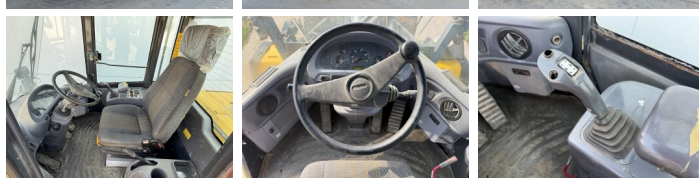

Komatsu

Komatsu WA200PZ-6

€ 24.500 Exclusiv

An 2010
Număr de referință BC000319
Ore 8.964

Algemeen

Tip WA200PZ-6
Location Veldhoven, Netherlands
Certificaat CE

Disponibil din stoc la Boss Machinery! Acest Komatsu WA200PZ-6 Wheel Loader din 2010 are o putere a motorului de 95 kW și 8964 ore de funcționare. Greutatea totală a acestui Komatsu WA200PZ-6 este 12600 kg și dimensiunile sunt 7.15 x 2.53 x 3.20. În plus, acest WA200PZ-6 este echipat cu Radio, Airco, Climate Control, Bluetooth, Lubrifierea centrală. Komatsu Wheel Loader are, de asemenea, o certificare CE. Doriți mai multe informații sau doriți să încercați Komatsu WA200PZ-6 la sediul nostru? Vă rugăm să ne contactați.

Maten / Gewichten

Dimensiuni L*Î*L 7.15 x 2.53 x 3.20
Greutate 12600

Technische informatie

Consola de configurare 4x4

Motor informatie

Motor marca Komatsu
Model de motor SAA4D107E-1
Cilindri 4
Turbo
Capacitate în kW 95

Banden / Rupsen

10% 10% 20.5R25
10% 10% 20.5R25

BOSS
MACHINERY

Opties

Radio

Airco

Climate Control

Bluetooth