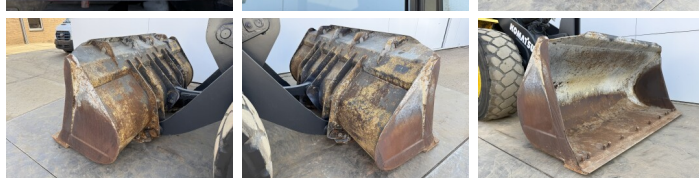

Komatsu

Komatsu WA200PZ-6

€ 24.500 Exclusiv

An 2010
Număr de referință BC000319
Ore 8.964

Algemeen

Tip WA200PZ-6
Location Veldhoven, Netherlands
Certificaat CE

Disponibil din stoc la Boss Machinery! Acest Komatsu WA200PZ-6 Wheel Loader din 2010 are o putere a motorului de 95 kW și 8964 ore de funcționare. Greutatea totală a acestui Komatsu WA200PZ-6 este 12600 kg și dimensiunile sunt 7.15 x 2.53 x 3.20. În plus, acest WA200PZ-6 este echipat cu Radio, Airco, Climate Control, Bluetooth, Lubrifierea centrală. Komatsu Wheel Loader are, de asemenea, o certificare CE. Doriți mai multe informații sau doriți să încercați Komatsu WA200PZ-6 la sediul nostru? Vă rugăm să ne contactați.

Maten / Gewichten

Dimensiuni L*Î*L 7.15 x 2.53 x 3.20
Greutate 12600

Technische informatie

Consola de configurare 4x4

Motor informatie

Motor marca Komatsu
Model de motor SAA4D107E-1
Cilindri 4
Turbo
Capacitate în kW 95

Banden / Rupsen

10% 10% 20.5R25
10% 10% 20.5R25

BOSS
MACHINERY

Opties

Radio

Airco

Climate Control

Bluetooth