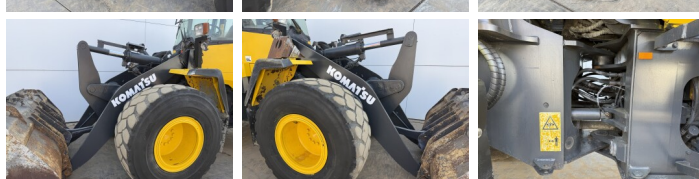

Komatsu

Komatsu WA200PZ-6

€ 24.500 Exclusiv

An 2010
Număr de referință BC000319
Ore 8.964

Algemeen

Tip WA200PZ-6
Location Veldhoven, Netherlands
Certificaat CE

Disponibil din stoc la Boss Machinery! Acest Komatsu WA200PZ-6 Wheel Loader din 2010 are o putere a motorului de 95 kW și 8964 ore de funcționare. Greutatea totală a acestui Komatsu WA200PZ-6 este 12600 kg și dimensiunile sunt 7.15 x 2.53 x 3.20. În plus, acest WA200PZ-6 este echipat cu Radio, Airco, Climate Control, Bluetooth, Lubrifierea centrală. Komatsu Wheel Loader are, de asemenea, o certificare CE. Doriți mai multe informații sau doriți să încercați Komatsu WA200PZ-6 la sediul nostru? Vă rugăm să ne contactați.

Maten / Gewichten

Dimensiuni L*Î*L 7.15 x 2.53 x 3.20
Greutate 12600

Technische informatie

Consola de configurare 4x4

Motor informatie

Motor marca Komatsu
Model de motor SAA4D107E-1
Cilindri 4
Turbo
Capacitate în kW 95

Banden / Rupsen

10% 10% 20.5R25
10% 10% 20.5R25

BOSS
MACHINERY

Opties

Radio

Airco

Climate Control

Bluetooth