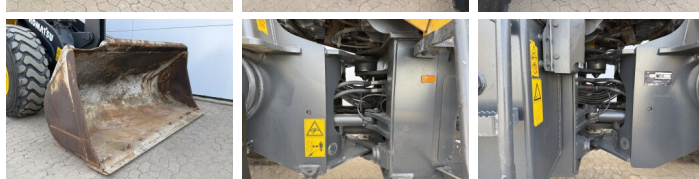

Komatsu

Komatsu WA200PZ-6

BOSS
MACHINERY

€ 32.500 Exclusiv

An 2014
Num?r de referin?? BC000321
Ore 5.604

Algemeen

Tip WA200PZ-6
Location Veldhoven, Netherlands
Certificaat CE

Disponibil din stoc la Boss Machinery! Acest? Komatsu WA200PZ-6 Wheel Loader din 2014 are o putere a motorului de 95 kW ?i 5604 ore de func?ionare. Greutatea total? a acestui Komatsu WA200PZ-6 este 12600 kg ?i dimensiunile sunt 7.15 x 2.53 x 3.20. În plus, acest WA200PZ-6 este echipat cu Bluetooth, Radio, Airco, Climate Control, Lubrifierea central?. Komatsu Wheel Loader are, de asemenea, o certificare CE . Dori?i mai multe informa?ii sau dori?i s? încerca?i Komatsu WA200PZ-6 la sediul nostru? V? rug?m s? ne contacta?i.

Descriere

Maten / Gewichten

Dimensiuni L*Î*L 7.15 x 2.53 x 3.20
Greutate 12600

Technische informatie

Consola de configurare 4x4

Motor informatie

Motor marca Komatsu
Model de motor SAA4D107E-1
Cilindri 4
Turbo
Capacitate în kW 95

Banden / Rupsen

30% 30% 20.5R25
20% 20% 20.5R25

Opties

Bluetooth

Radio

Airco

Climate Control

Lubrifierea central?