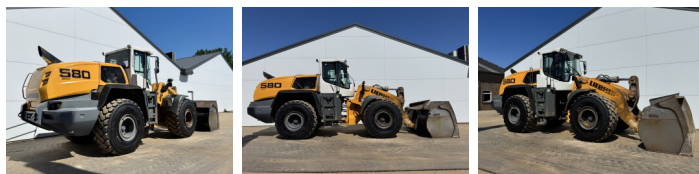

Liebherr

Liebherr L580

BOSS
MACHINERY

€ 59.500 Exclusiv

An 2016
Num?r de referin?? BM007636
Ore 14.067

Algemeen

Tip L580
Location Veldhoven, Netherlands
Certificaat CE

Descriere Disponibil din stoc la Boss Machinery! Acest? Liebherr L580 Wheel Loader din 2016 are o putere a motorului de 230 kW ?i 14067 ore de func?ionare. Greutatea total? a acestui Liebherr L580 este 31000 kg ?i dimensiunile sunt 9.28 x 3.17 x 3.57. În plus, acest L580 este echipat cu Airco, Camera, Radio, Bluetooth, Heated Seat. Liebherr Wheel Loader are, de asemenea, o certificare CE . Dori?i mai multe informa?ii sau dori?i s? încerca?i Liebherr L580 la sediul nostru? V? rug?m s? ne contacta?i.

Maten / Gewichten

Greutate 31000
Dimensiuni L*Î*L 9.28 x 3.17 x 3.57

Technische informatie

German Machine
Consola de configurare 4x4

Motor informatie

Motor marca Liebherr
Model de motor D936 A7
Cilindri 6
Turbo
Capacitate în kW 230

Banden / Rupsen

30% 30% 26.5R25
30% 30% 26.5R25

Opties

Airco

Camera

Radio

Bluetooth

Heated Seat