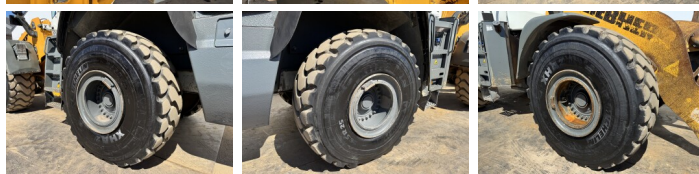

Liebherr

Liebherr L580

BOSS
MACHINERY

€ 59.500 Exclusiv

An 2016
Num?r de referin?? BM007636
Ore 14.067

Algemeen

Tip L580
Location Veldhoven, Netherlands
Certificaat CE

Descriere Disponibil din stoc la Boss Machinery! Acest? Liebherr L580 Wheel Loader din 2016 are o putere a motorului de 230 kW ?i 14067 ore de func?ionare. Greutatea total? a acestui Liebherr L580 este 31000 kg ?i dimensiunile sunt 9.28 x 3.17 x 3.57. În plus, acest L580 este echipat cu Airco, Camera, Radio, Bluetooth, Heated Seat. Liebherr Wheel Loader are, de asemenea, o certificare CE . Dori?i mai multe informa?ii sau dori?i s? încerca?i Liebherr L580 la sediul nostru? V? rug?m s? ne contacta?i.

Maten / Gewichten

Greutate 31000
Dimensiuni L*Î*L 9.28 x 3.17 x 3.57

Technische informatie

German Machine
Consola de configurare 4x4

Motor informatie

Motor marca Liebherr
Model de motor D936 A7
Cilindri 6
Turbo
Capacitate în kW 230

Banden / Rupsen

30% 30% 26.5R25
30% 30% 26.5R25

Opties

Airco

Camera

Radio

Bluetooth

Heated Seat