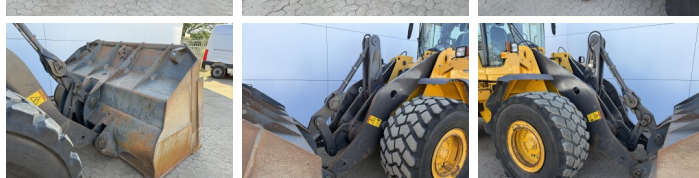

Volvo

Volvo L120F

BOSS
MACHINERY

An **2009**
Număr de referință **BM007474**
Ore **12.439**

Algemeen

Tip **L120F**
Location **Veldhoven, Netherlands**
Certificaat **CE**

Disponibil din stoc la Boss Machinery! Acest Volvo L120F Wheel Loader din 2009 are o putere a motorului de 179 kW și 12439 ore de funcționare. Greutatea totală a acestui Volvo L120F este 22000 kg și dimensiunile sunt 8.15 x 2.69 x 3.31. În plus, acest L120F este echipat cu Climate Control, Camera, Radio, Airco, Lubrifierea centrală. Volvo Wheel Loader are, de asemenea, o certificare CE. Doriți mai multe informații sau doriți să încercați Volvo L120F la sediul nostru? Vă rugăm să ne contactați.

Descriere

Maten / Gewichten

Greutate **22000**
Dimensiuni L*Î*L **8.15 x 2.69 x 3.31**

Technische informatie

Consola de configurare **4x4**

Motor informatie

Motor marca **Volvo**
Model de motor **D7E**
Cilindri **6**
Turbo
Capacitate în kW **179**

Banden / Rupsen

80% 80% **650/65R25**
60% 60% **650/65R25**

Opties

Climate Control