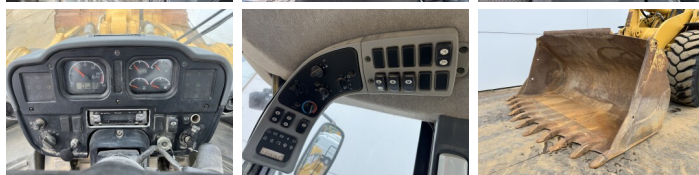

Caterpillar

Caterpillar 972H

BOSS
MACHINERY

An **2006**
Număr de referință **BM007440**
Ore **21.315**

Algemeen

Tip **972H**
Location **Veldhoven, Netherlands**
Certificaat **CE**

Descriere

Disponibil din stoc la Boss Machinery! Acest Caterpillar 972H Wheel Loader din 2006 are o putere a motorului de 214 kW și 21315 ore de funcționare. Greutatea totală a acestui Caterpillar 972H este 26100 kg și dimensiunile sunt 9.73 x 3.26 x 3.58. În plus, acest 972H este echipat cu Airco, Radio, Bluetooth, Lubrifierea centrală. Caterpillar Wheel Loader are, de asemenea, o certificare CE. Doriți mai multe informații sau doriți să încercați Caterpillar 972H la sediul nostru? Vă rugăm să ne contactați.

Maten / Gewichten

Greutate **26100**
Dimensiuni L*Î*L **9.73 x 3.26 x 3.58**

Technische informatie

Consola de configurare **4x4**

Motor informatie

Motor marca **Caterpillar**
Model de motor **C13**
Cilindri **6**
Turbo
Capacitate în kW **214**

Banden / Rupsen

90% 90% **26.5R25**
10% 90% **26.5R25**

Opties

Airco

Radio

Bluetooth

Lubrifierea central?