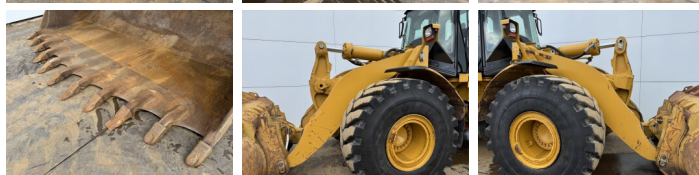

Caterpillar

Caterpillar 972H

BOSS
MACHINERY

An **2006**
Număr de referință **BM007440**
Ore **21.315**

Algemeen

Tip **972H**
Location **Veldhoven, Netherlands**
Certificaat **CE**

Descriere

Disponibil din stoc la Boss Machinery! Acest Caterpillar 972H Wheel Loader din 2006 are o putere a motorului de 214 kW și 21315 ore de funcționare. Greutatea totală a acestui Caterpillar 972H este 26100 kg și dimensiunile sunt 9.73 x 3.26 x 3.58. În plus, acest 972H este echipat cu Airco, Radio, Bluetooth, Lubrifierea centrală. Caterpillar Wheel Loader are, de asemenea, o certificare CE. Doriți mai multe informații sau doriți să încercați Caterpillar 972H la sediul nostru? Vă rugăm să ne contactați.

Banden / Rupsen

90% 90% **26.5R25**
10% 90% **26.5R25**

Opties

Airco

Radio

Bluetooth

Lubrifierea central?