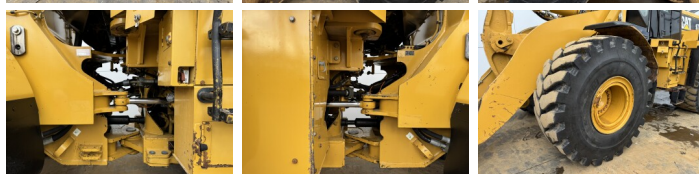

Caterpillar

Caterpillar 972H

BOSS
MACHINERY

An **2006**
Număr de referință **BM007440**
Ore **21.315**

Algemeen

Tip **972H**
Location **Veldhoven, Netherlands**
Certificaat **CE**

Descriere

Disponibil din stoc la Boss Machinery! Acest Caterpillar 972H Wheel Loader din 2006 are o putere a motorului de 214 kW și 21315 ore de funcționare. Greutatea totală a acestui Caterpillar 972H este 26100 kg și dimensiunile sunt 9.73 x 3.26 x 3.58. În plus, acest 972H este echipat cu Airco, Radio, Bluetooth, Lubrifierea centrală. Caterpillar Wheel Loader are, de asemenea, o certificare CE. Doriți mai multe informații sau doriți să încercați Caterpillar 972H la sediul nostru? Vă rugăm să ne contactați.

Banden / Rupsen

90% 90% **26.5R25**
10% 90% **26.5R25**

Opties

Airco

Radio

Bluetooth

Lubrifierea central?