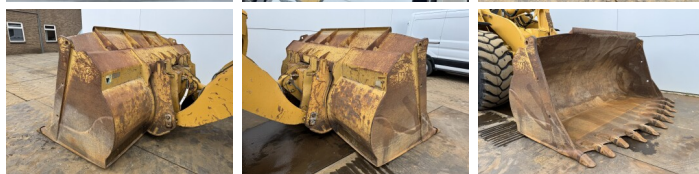

Caterpillar

Caterpillar 972H

BOSS
MACHINERY

An **2006**
Număr de referință **BM007440**
Ore **21.315**

Algemeen

Tip **972H**
Location **Veldhoven, Netherlands**
Certificaat **CE**

Descriere

Disponibil din stoc la Boss Machinery! Acest Caterpillar 972H Wheel Loader din 2006 are o putere a motorului de 214 kW și 21315 ore de funcționare. Greutatea totală a acestui Caterpillar 972H este 26100 kg și dimensiunile sunt 9.73 x 3.26 x 3.58. În plus, acest 972H este echipat cu Airco, Radio, Bluetooth, Lubrifierea centrală. Caterpillar Wheel Loader are, de asemenea, o certificare CE. Doriți mai multe informații sau doriți să încercați Caterpillar 972H la sediul nostru? Vă rugăm să ne contactați.

Maten / Gewichten

Greutate **26100**
Dimensiuni L*Î*L **9.73 x 3.26 x 3.58**

Technische informatie

Consola de configurare **4x4**

Motor informatie

Motor marca **Caterpillar**
Model de motor **C13**
Cilindri **6**
Turbo
Capacitate în kW **214**

Banden / Rupsen

90% 90% **26.5R25**
10% 90% **26.5R25**

Opties

Airco