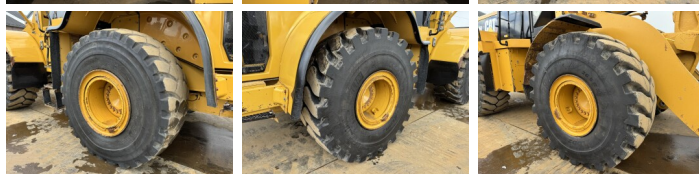

Caterpillar

Caterpillar 972H

BOSS
MACHINERY

An **2006**
Număr de referință **BM007440**
Ore **21.315**

Algemeen

Tip **972H**
Location **Veldhoven, Netherlands**
Certificaat **CE**

Descriere

Disponibil din stoc la Boss Machinery! Acest Caterpillar 972H Wheel Loader din 2006 are o putere a motorului de 214 kW și 21315 ore de funcționare. Greutatea totală a acestui Caterpillar 972H este 26100 kg și dimensiunile sunt 9.73 x 3.26 x 3.58. În plus, acest 972H este echipat cu Airco, Radio, Bluetooth, Lubrifierea centrală. Caterpillar Wheel Loader are, de asemenea, o certificare CE. Doriți mai multe informații sau doriți să încercați Caterpillar 972H la sediul nostru? Vă rugăm să ne contactați.

Maten / Gewichten

Greutate **26100**
Dimensiuni L*Î*L **9.73 x 3.26 x 3.58**

Technische informatie

Consola de configurare **4x4**

Motor informatie

Motor marca **Caterpillar**
Model de motor **C13**
Cilindri **6**
Turbo
Capacitate în kW **214**

Banden / Rupsen

90% 90% **26.5R25**
10% 90% **26.5R25**

Opties

Airco

Radio

Bluetooth

Lubrifierea central?