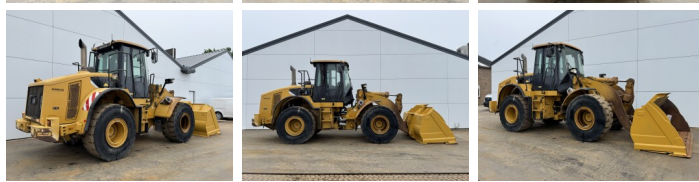

Caterpillar

Caterpillar 950H

BOSS
MACHINERY

€ 39.500 Exclusiv

An 2011
Num?r de referin?? BM007512
Ore 20.604

Algemeen

Tip 950H
Location Veldhoven, Netherlands
Certificaat CE

Descriere

Disponibil din stoc la Boss Machinery! Aceast? Caterpillar 950H Wheel Loader din 2011 are o putere a motorului de 146 kW ?i 20604 ore de func?ionare. Greutatea total? a acestui Caterpillar 950H este 18500 kg ?i dimensiunile sunt 8.09 x 3.07 x 3.44. În plus, acest 950H este echipat cu Radio, Airco, Camera, Bluetooth, Lubrifierea central?. Caterpillar Wheel Loader are, de asemenea, o certificare CE . Dori?i mai multe informa?ii sau dori?i s? încerca?i Caterpillar 950H la sediul nostru? V? rug?m s? ne contacta?i.

Maten / Gewichten

Dimensiuni L*Î*L 8.09 x 3.07 x 3.44
Greutate 18500

Technische informatie

Consola de configurare 4x4

Motor informatie

Motor marca Caterpillar
Model de motor C7
Cilindri 6
Turbo
Capacitate în kW 146

Banden / Rupsen

15% 15% 23.5R25
15% 15% 23.5R25