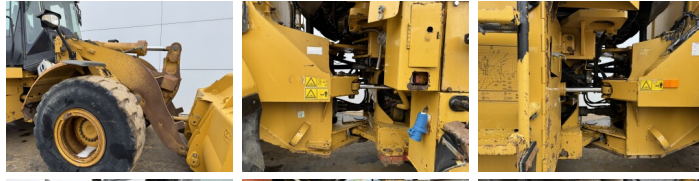

Caterpillar

Caterpillar 950H

BOSS
MACHINERY

€ 39.500 Exclusiv

An 2011
Num?r de referin?? BM007512
Ore 20.604

Algemeen

Tip 950H
Location Veldhoven, Netherlands
Certificaat CE

Descriere

Disponibil din stoc la Boss Machinery! Aceast? Caterpillar 950H Wheel Loader din 2011 are o putere a motorului de 146 kW ?i 20604 ore de func?ionare. Greutatea total? a acestui Caterpillar 950H este 18500 kg ?i dimensiunile sunt 8.09 x 3.07 x 3.44. În plus, acest 950H este echipat cu Radio, Airco, Camera, Bluetooth, Lubrifierea central?. Caterpillar Wheel Loader are, de asemenea, o certificare CE . Dori?i mai multe informa?ii sau dori?i s? încerca?i Caterpillar 950H la sediul nostru? V? rug?m s? ne contacta?i.

Maten / Gewichten

Dimensiuni L*Î*L 8.09 x 3.07 x 3.44
Greutate 18500

Technische informatie

Consola de configurare 4x4

Motor informatie

Motor marca Caterpillar
Model de motor C7
Cilindri 6
Turbo
Capacitate în kW 146

Banden / Rupsen

15% 15% 23.5R25
15% 15% 23.5R25

Opties

Radio

Airco

Camera

Bluetooth

Lubrifierea central?