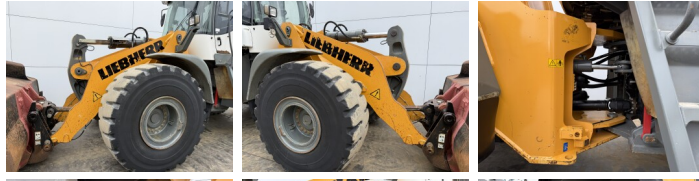

Disponibil din stoc la Boss Machinery! Acest? Liebherr L580 Wheel Loader din 2013 are o putere a motorului de 215 kW ?i 12113 ore de func?ionare. Greutatea total? a acestui Liebherr L580 este 29000 kg ?i dimensiunile sunt 10.10 x 3.24 x 3.58. În plus, acest L580 este echipat cu Heated Seat, Radio, Camera, Cuplor rapid. Liebherr Wheel Loader are, de asemenea, o certificare CE . Dori?i mai multe informa?ii sau dori?i s? încerca?i Liebherr L580 la sediul nostru? V? rug?m s? ne contacta?i.

Maten / Gewichten

Dimensiuni L*Î*L 10.10 x 3.24 x 3.58
Greutate 29000

Technische informatie

Consola de configurare 4x4

Motor informatie

Motor marca Liebherr
Model de motor D936 A7
Cilindri 6
Turbo
Capacitate în kW 215

Banden / Rupsen

80% 80% 26.5R25
80% 80% 26.5R25

Opties

Heated Seat

Radio

Camera

Cuplor rapid