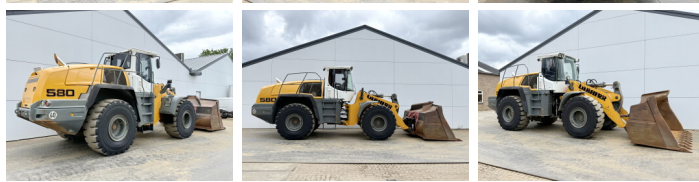

Liebherr

Liebherr L580

BOSS
MACHINERY

€ 49.500 Exclusiv

An 2013
Num?r de referin?? BM007442
Ore 12.113

Algemeen

Tip L580
Location Veldhoven, Netherlands
Certificaat CE

Descriere

Disponibil din stoc la Boss Machinery! Acest? Liebherr L580 Wheel Loader din 2013 are o putere a motorului de 215 kW ?i 12113 ore de func?ionare. Greutatea total? a acestui Liebherr L580 este 29000 kg ?i dimensiunile sunt 10.10 x 3.24 x 3.58. În plus, acest L580 este echipat cu Heated Seat, Radio, Camera, Cuplor rapid. Liebherr Wheel Loader are, de asemenea, o certificare CE . Dori?i mai multe informa?ii sau dori?i s? încerca?i Liebherr L580 la sediul nostru? V? rug?m s? ne contacta?i.

Maten / Gewichten

Dimensiuni L*Î*L 10.10 x 3.24 x 3.58
Greutate 29000

Technische informatie

Consola de configurare 4x4

Motor informatie

Motor marca Liebherr
Model de motor D936 A7
Cilindri 6
Turbo
Capacitate în kW 215

Banden / Rupsen

80% 80% 26.5R25
80% 80% 26.5R25

Opties

Heated Seat

Radio

Camera

Cuplor rapid