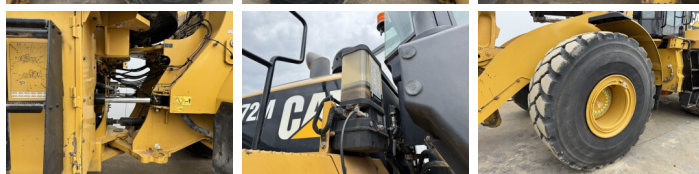

Caterpillar

Caterpillar 972M

BOSS
MACHINERY

€ 49.500 Exclusiv

An 2015
Număr de referință BM007482
Ore 21.641

Algemeen

Tip 972M
Location Veldhoven, Netherlands
Certificaat CE

Descriere

Disponibil din stoc la Boss Machinery! Acest Caterpillar 972M Wheel Loader din 2015 are o putere a motorului de 247 kW și 21641 ore de funcționare. Greutatea totală a acestui Caterpillar 972M este 24800 kg și dimensiunile sunt 9.75 x 3.25 x 3.58. În plus, acest 972M este echipat cu Electrical Mirrors, Bluetooth, Radio, Climate Control, Airco, Heated Seat, Camera, Joystick steering, Lubrifierea centrală. Caterpillar Wheel Loader are, de asemenea, o certificare CE. Doriți mai multe informații sau doriți să încercați Caterpillar 972M la sediul nostru? Vă rugăm să ne contactați.

Maten / Gewichten

Dimensiuni L*Î*L 9.75 x 3.25 x 3.58
Greutate 24800

Technische informatie

Consola de configurare 4x4

Motor informatie

Motor marca Caterpillar
Model de motor C9.3
Cilindri 6
Turbo
Capacitate în kW 247

Banden / Rupsen

60% 60% 26.5R25
60% 60% 26.5R25

Opties

Electrical Mirrors

Bluetooth

Radio

Climate Control

Airco