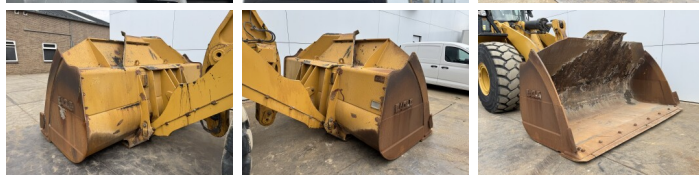

Caterpillar

Caterpillar 972M

BOSS
MACHINERY

€ 49.500 Exclusiv

An 2015
Număr de referință BM007482
Ore 21.641

Algemeen

Tip 972M
Location Veldhoven, Netherlands
Certificaat CE

Descriere

Disponibil din stoc la Boss Machinery! Acest Caterpillar 972M Wheel Loader din 2015 are o putere a motorului de 247 kW și 21641 ore de funcționare. Greutatea totală a acestui Caterpillar 972M este 24800 kg și dimensiunile sunt 9.75 x 3.25 x 3.58. În plus, acest 972M este echipat cu Electrical Mirrors, Bluetooth, Radio, Climate Control, Airco, Heated Seat, Camera, Joystick steering, Lubrifierea centrală. Caterpillar Wheel Loader are, de asemenea, o certificare CE. Doriți mai multe informații sau doriți să încercați Caterpillar 972M la sediul nostru? Vă rugăm să ne contactați.

Maten / Gewichten

Dimensiuni L*Î*L 9.75 x 3.25 x 3.58
Greutate 24800

Technische informatie

Consola de configurare 4x4

Motor informatie

Motor marca Caterpillar
Model de motor C9.3
Cilindri 6
Turbo
Capacitate în kW 247

Banden / Rupsen

60% 60% 26.5R25
60% 60% 26.5R25

Opties

Electrical Mirrors

Bluetooth

Radio

Climate Control

Airco