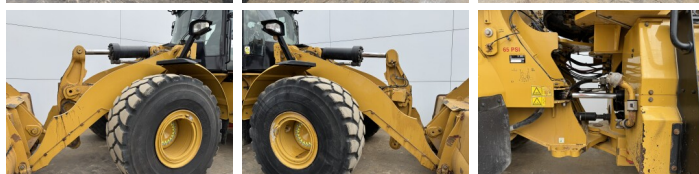

Caterpillar

Caterpillar 972M

BOSS
MACHINERY

€ 49.500 Exclusiv

An 2015
Număr de referință BM007482
Ore 21.641

Algemeen

Tip 972M
Location Veldhoven, Netherlands
Certificaat CE

Descriere

Disponibil din stoc la Boss Machinery! Acest Caterpillar 972M Wheel Loader din 2015 are o putere a motorului de 247 kW și 21641 ore de funcționare. Greutatea totală a acestui Caterpillar 972M este 24800 kg și dimensiunile sunt 9.75 x 3.25 x 3.58. În plus, acest 972M este echipat cu Electrical Mirrors, Bluetooth, Radio, Climate Control, Airco, Heated Seat, Camera, Joystick steering, Lubrifierea centrală. Caterpillar Wheel Loader are, de asemenea, o certificare CE. Doriți mai multe informații sau doriți să încercați Caterpillar 972M la sediul nostru? Vă rugăm să ne contactați.

Maten / Gewichten

Dimensiuni L*Î*L 9.75 x 3.25 x 3.58
Greutate 24800

Technische informatie

Consola de configurare 4x4

Motor informatie

Motor marca Caterpillar
Model de motor C9.3
Cilindri 6
Turbo
Capacitate în kW 247

Banden / Rupsen

60% 60% 26.5R25
60% 60% 26.5R25

Opties

Electrical Mirrors

Bluetooth

Radio

Climate Control

Airco